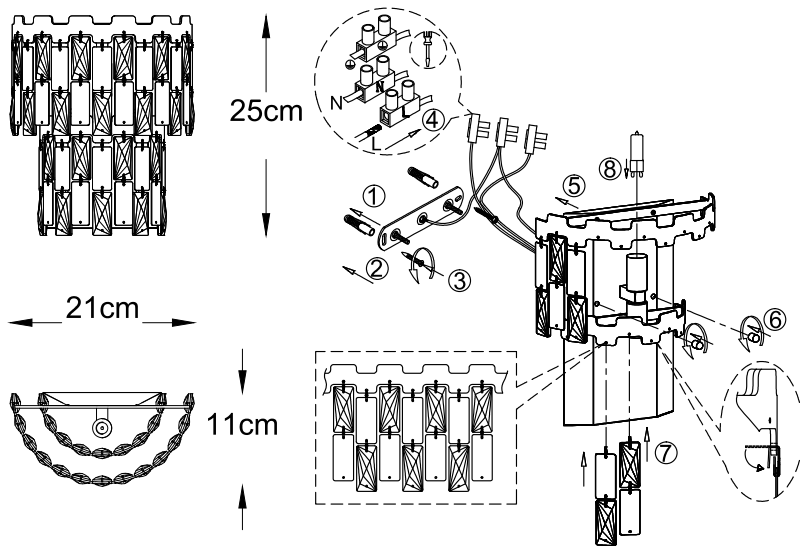

# ИНСТРУКЦИЯ 1033-2WL

## SIMPLE STORY

**БРА**

Артикул: 1033-2WL  
Размер: W210xH250  
Напряжение: AC220\_240  
Источник света: 2xG9 40W  
Цвет арматуры, плафона: хром  
Материал: металл, хрусталь

ГАРАНТИЯ 2 ГОДА  
ЛАМПЫ В КОМПЛЕКТ НЕ ВХОДЯТ