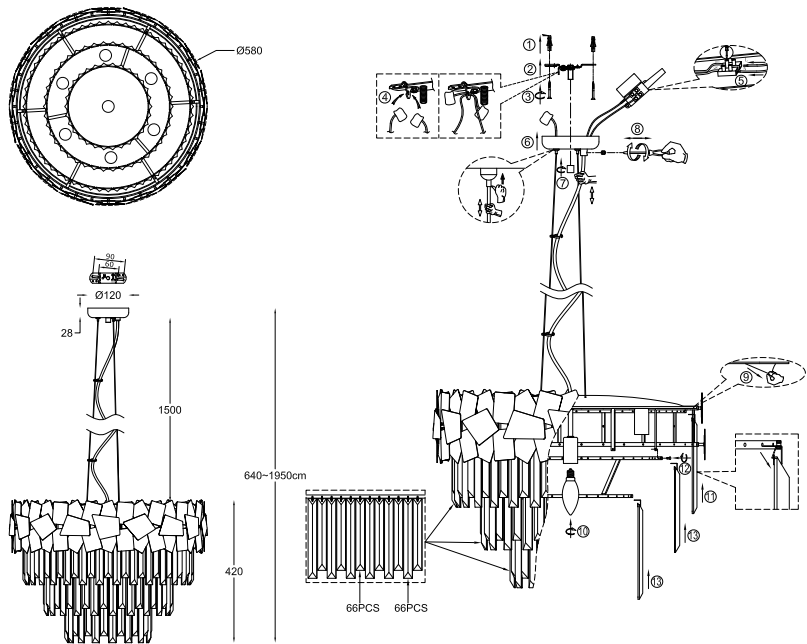

# ИНСТРУКЦИЯ 1032-R7PL

### ПОДВЕСНОЙ СВЕТИЛЬНИК

Артикул: 1032-R7PL  
Размер: D580xH1950  
Напряжение: AC220\_240  
Источник света: 7xЕ14 40W  
Цвет арматуры, плафона: хром  
Материал: металл, хрусталь

ГАРАНТИЯ 2 ГОДА  
ЛАМПЫ В КОМПЛЕКТ НЕ ВХОДЯТ