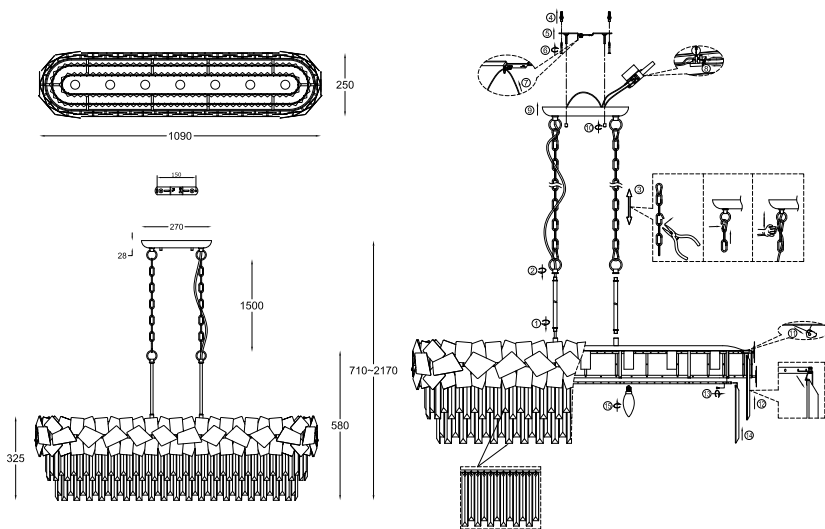

ИНСТРУКЦИЯ 1032-7PL

SIMPLE STORY

ПОДВЕСНОЙ СВЕТИЛЬНИК

Артикул: 1032-7PL
Размер: W250xL1090xH2170
Напряжение: AC220_240
Источник света: 7xE14 40W
Цвет арматуры, плафона: хром
Материал: металл, хрусталь

ГАРАНТИЯ 2 ГОДА
ЛАМПЫ В КОМПЛЕКТ НЕ ВХОДЯТ