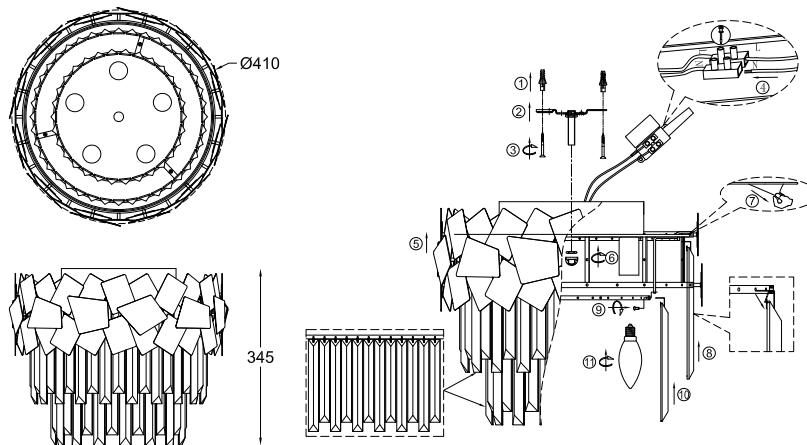

# ИНСТРУКЦИЯ 1032-5CL

### ПОТОЛОЧНЫЙ СВЕТИЛЬНИК

Артикул: 1032-5CL  
Размер: D410xH345  
Напряжение: AC220\_240  
Источник света: 5xE14 40W  
Цвет арматуры, плафона: хром  
Материал: металл, хрусталь

ГАРАНТИЯ 2 ГОДА  
ЛАМПЫ В КОМПЛЕКТ НЕ ВХОДЯТ