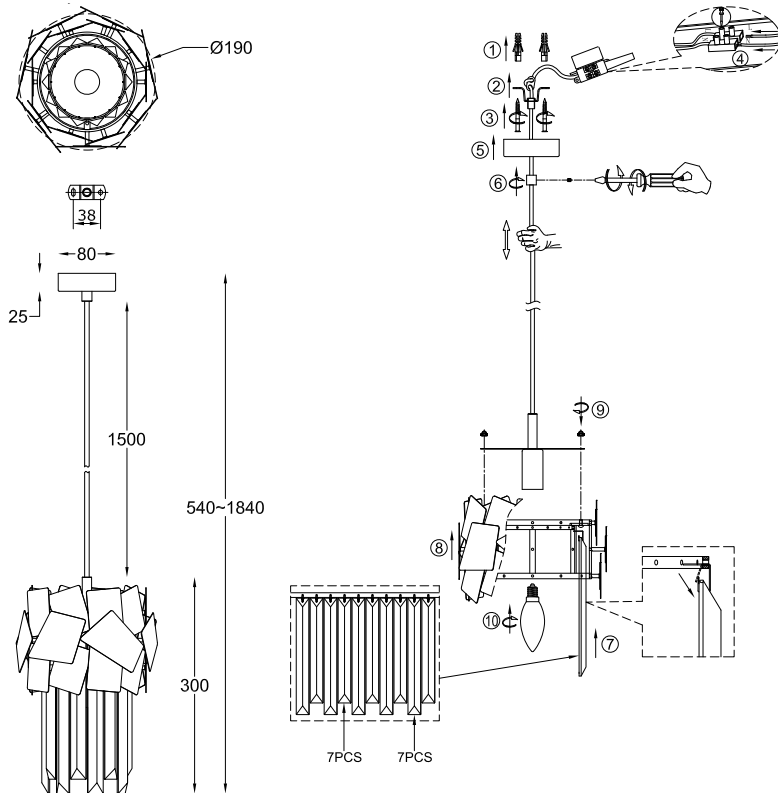

ИНСТРУКЦИЯ 1032-1PL

SIMPLE STORY

ПОДВЕСНОЙ СВЕТИЛЬНИК

Артикул: 1032-1PL
Размер: D190xH1840
Напряжение: AC220_240
Источник света: 1x E14 40W
Цвет арматуры, плафона: хром
Материал: металл, хрусталь

ГАРАНТИЯ 2 ГОДА
ЛАМПЫ В КОМПЛЕКТ НЕ ВХОДЯТ