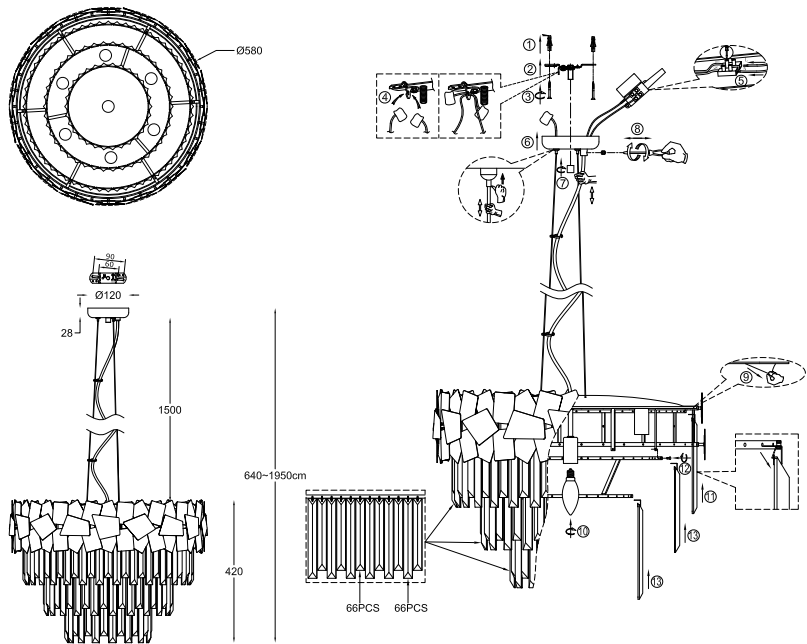

# ИНСТРУКЦИЯ 1031-R7PL

### ПОДВЕСНОЙ СВЕТИЛЬНИК

Артикул: 1031-R7PL  
Размер: D580xH1950  
Напряжение: AC220\_240  
Источник света: 7xЕ14 40W  
Цвет арматуры, плафона: полированное золото  
Материал: металл, хрусталь

ГАРАНТИЯ 2 ГОДА  
ЛАМПЫ В КОМПЛЕКТ НЕ ВХОДЯТ