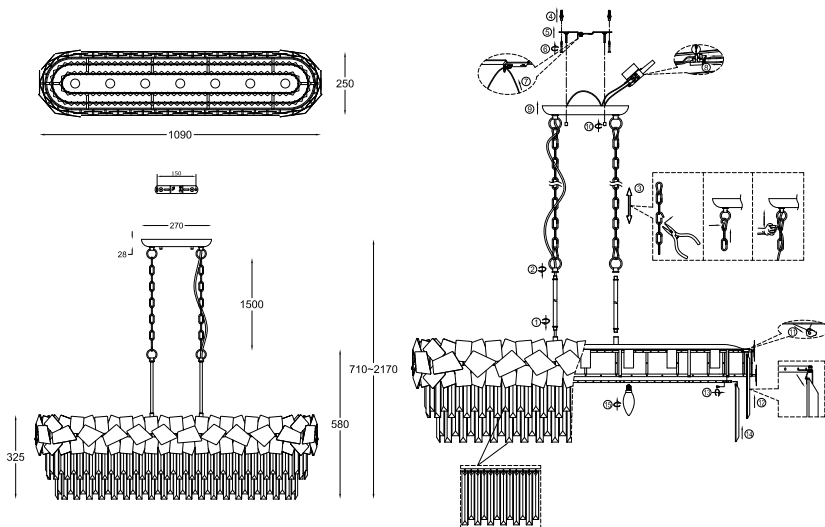

ИНСТРУКЦИЯ 1031-7PL

SIMPLE STORY

ПОДВЕСНОЙ СВЕТИЛЬНИК

Артикул: 1031-7PL
Размер: W250xL1090xH2170
Напряжение: AC220_240
Источник света: 7xE14 40W
Цвет арматуры, плафона: полированное золото
Материал: металл, хрусталь