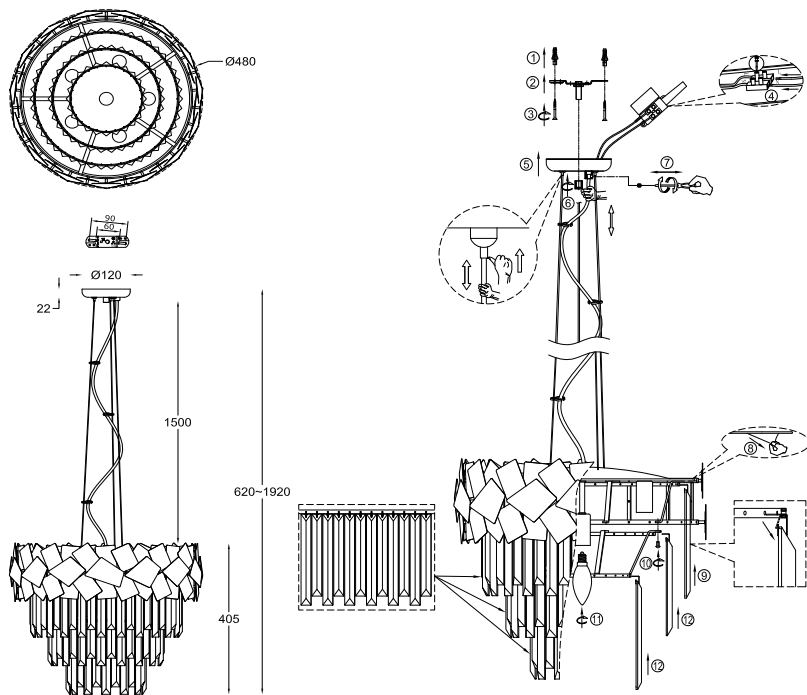

# ИНСТРУКЦИЯ 1031-6PL

### ПОДВЕСНОЙ СВЕТИЛЬНИК

Артикул: 1031-6PL  
Размер: D480xH1920  
Напряжение: AC220\_240  
Источник света: 6xЕ14 40W  
Цвет арматуры, плафона: полированное золото  
Материал: металл, хрусталь

ГАРАНТИЯ 2 ГОДА  
ЛАМПЫ В КОМПЛЕКТ НЕ ВХОДЯТ