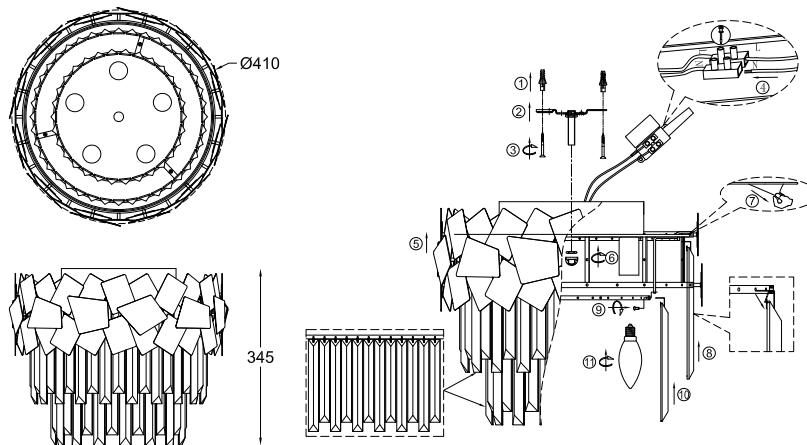

ИНСТРУКЦИЯ 1031-5CL

SIMPLE STORY

ПОТОЛОЧНЫЙ СВЕТИЛЬНИК

Артикул: 1031-5CL
Размер: D410xH345
Напряжение: AC220_240
Источник света: 5xЕ14 40W
Цвет арматуры, плафона: полированное золото
Материал: металл, хрусталь