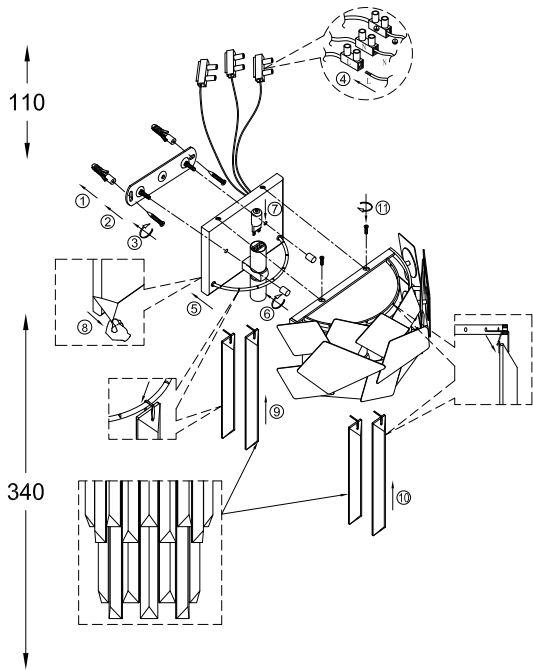

ИНСТРУКЦИЯ 1031-2WL

SIMPLE STORY

БРА

Артикул: 1031-2WL
Размер: W210xH340
Напряжение: AC220_240
Источник света: 2xG9 42W
Цвет арматуры, плафона: полированное золото
Материал: металл, хрусталь

ГАРАНТИЯ 2 ГОДА
ЛАМПЫ В КОМПЛЕКТ НЕ ВХОДЯТ