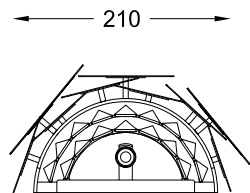

ИНСТРУКЦИЯ 1031-2WL

SIMPLE STORY

БРА

Артикул: 1031-2WL
Размер: W210xH340
Напряжение: AC220_240
Источник света: 2xG9 42W
Цвет арматуры, плафона: полированное золото
Материал: металл, хрусталь

ГАРАНТИЯ 2 ГОДА
ЛАМПЫ В КОМПЛЕКТ НЕ ВХОДЯТ