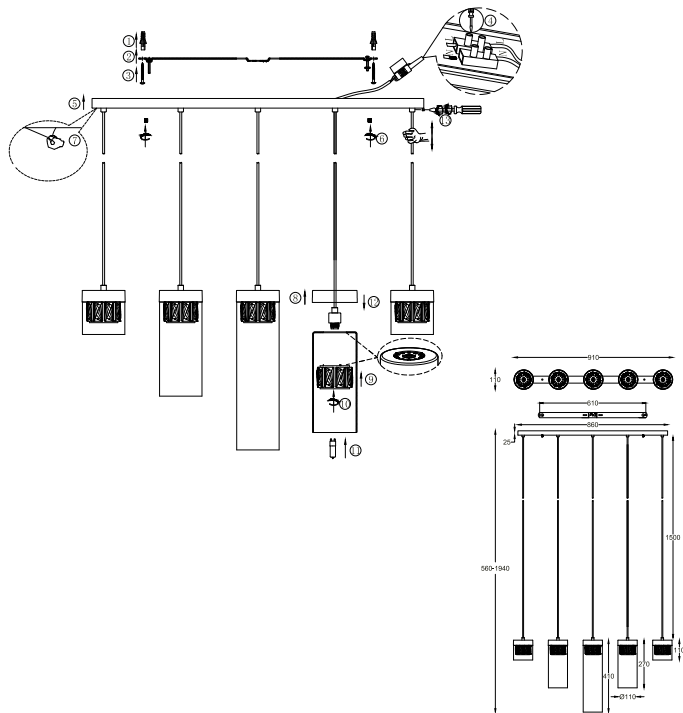

ИНСТРУКЦИЯ 1030-5PL

SIMPLE STORY

ПОДВЕСНОЙ СВЕТИЛЬНИК

Артикул: 1030-5PL
Размер: L910xW110xH1940
Напряжение: AC220_240
Источник света: 1xG9 28W
Цвет арматуры, плафона: хром,
прозрачный
Материал: металл, стекло,
хрусталь