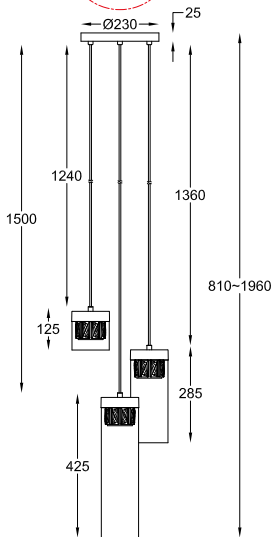

ИНСТРУКЦИЯ 1030-3PL

SIMPLE STORY

ПОДВЕСНОЙ СВЕТИЛЬНИК

Артикул: 1030-3PL
Размер: D310xH1960
Напряжение: AC220_240
Источник света: 1xG9 28W
Цвет арматуры, плафона: хром,
прозрачный
Материал: металл, стекло,
хрусталь