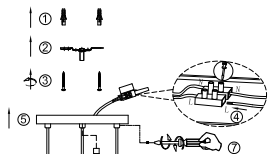

ИНСТРУКЦИЯ 1030-3PL

SIMPLE STORY

ПОДВЕСНОЙ СВЕТИЛЬНИК

Артикул: 1030-3PL
Размер: D310xH1960
Напряжение: AC220_240
Источник света: 1xG9 28W
Цвет арматуры, плафона: хром,
прозрачный
Материал: металл, стекло,
хрусталь