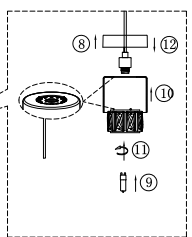

ИНСТРУКЦИЯ 1030-3PL

SIMPLE STORY

ПОДВЕСНОЙ СВЕТИЛЬНИК

Артикул: 1030-3PL
Размер: D310xH1960
Напряжение: AC220_240
Источник света: 1xG9 28W
Цвет арматуры, плафона: хром,
прозрачный
Материал: металл, стекло,
хрусталь