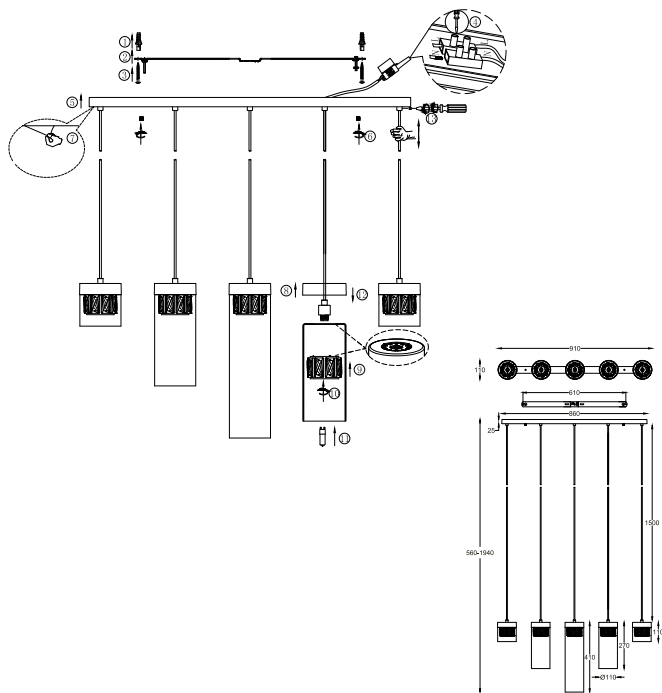

ИНСТРУКЦИЯ 1029-5PL

SIMPLE STORY

ПОДВЕСНОЙ СВЕТИЛЬНИК

Артикул: 1029-5PL
Размер: L910xW110xH1940
Напряжение: AC220_240
Источник света: 1xG9 28W
Цвет арматуры, плафона: античная латунь, прозрачный
Материал: металл, стекло, хрусталь