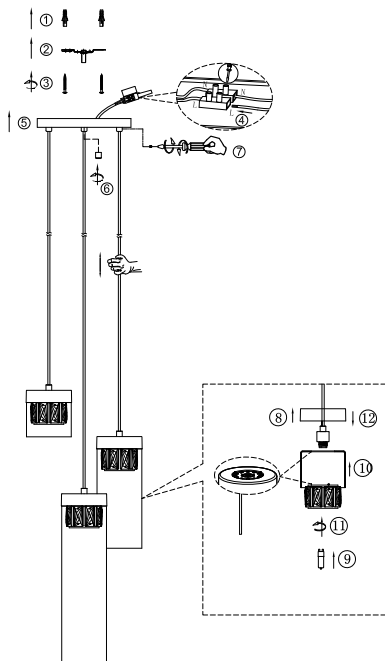

ИНСТРУКЦИЯ 1029-3PL

SIMPLE STORY

ПОДВЕСНОЙ СВЕТИЛЬНИК

Артикул: 1029-3PL
Размер: D310xH1960
Напряжение: AC220_240
Источник света: 1xG9 28W
Цвет арматуры, плафона:
античная латунь, прозрачный
Материал: металл, стекло,
хрусталь