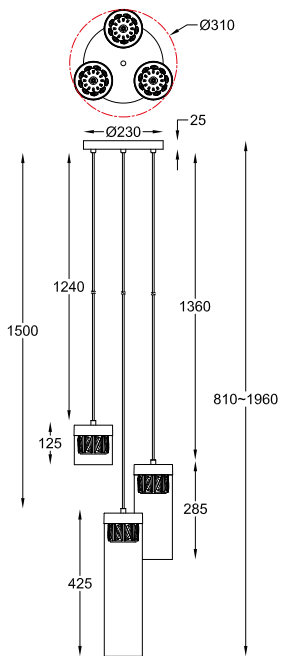

ИНСТРУКЦИЯ 1029-3PL

SIMPLE STORY

ПОДВЕСНОЙ СВЕТИЛЬНИК

Артикул: 1029-3PL
Размер: D310xH1960
Напряжение: AC220_240
Источник света: 1xG9 28W
Цвет арматуры, плафона:
античная латунь, прозрачный
Материал: металл, стекло,
хрусталь