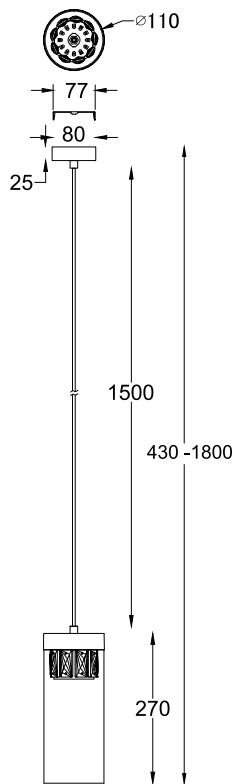

ИНСТРУКЦИЯ 1029-1PL

SIMPLE STORY

ПОДВЕСНОЙ СВЕТИЛЬНИК

Артикул: 1029-1PL
Размер: D110xH1800
Напряжение: AC220_240
Источник света: 1xG9 28W
Цвет арматуры, плафона: античная латунь, прозрачный
Материал: металл, стекло, хрусталь