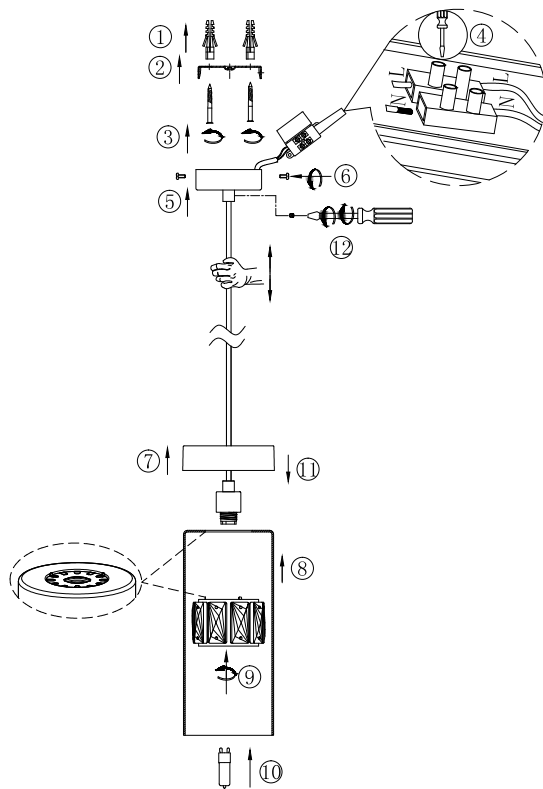

ИНСТРУКЦИЯ 1029-1PL

SIMPLE STORY

ПОДВЕСНОЙ СВЕТИЛЬНИК

Артикул: 1029-1PL
Размер: D110xH1800
Напряжение: AC220_240
Источник света: 1xG9 28W
Цвет арматуры, плафона: античная латунь, прозрачный
Материал: металл, стекло, хрусталь