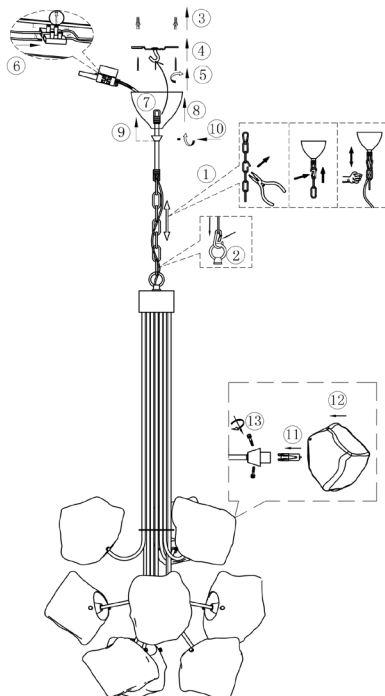

ИНСТРУКЦИЯ 1028-9PL

SIMPLE STORY

ПОДВЕСНОЙ СВЕТИЛЬНИК

Артикул: 1028-9PL
Размер: D570xH1400
Напряжение: AC220_240
Источник света: 9xG9 28W
Цвет арматуры, плафона: золото,
прозрачный
Материал: металл, стекло