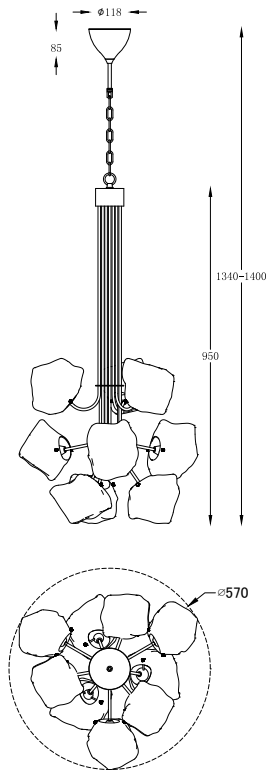

ИНСТРУКЦИЯ 1028-9PL

SIMPLE STORY

ПОДВЕСНОЙ СВЕТИЛЬНИК

Артикул: 1028-9PL
Размер: D570xH1400
Напряжение: AC220_240
Источник света: 9xG9 28W
Цвет арматуры, плафона: золото,
прозрачный
Материал: металл, стекло