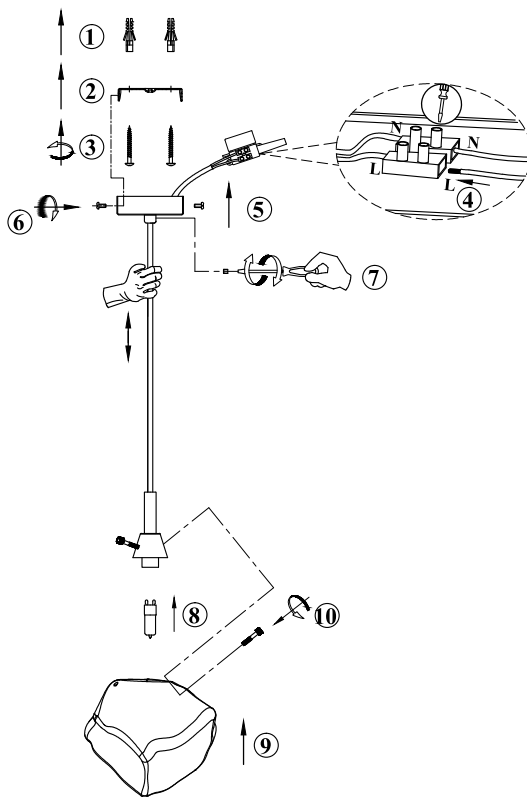

ИНСТРУКЦИЯ 1028-1PL

SIMPLE STORY

ПОДВЕСНОЙ СВЕТИЛЬНИК

Артикул: 1028-1PL
Размер: D170xH1730
Напряжение: AC220_240
Источник света: 1xG9 28W
Цвет арматуры, плафона: золото,
прозрачный
Материал: металл, стекло