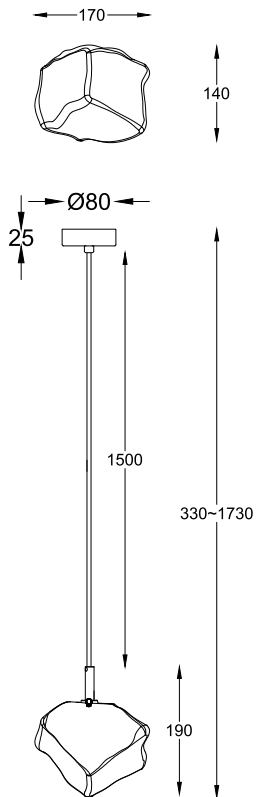

ИНСТРУКЦИЯ 1028-1PL

SIMPLE STORY

ПОДВЕСНОЙ СВЕТИЛЬНИК

Артикул: 1028-1PL
Размер: D170xH1730
Напряжение: AC220_240
Источник света: 1xG9 28W
Цвет арматуры, плафона: золото,
прозрачный
Материал: металл, стекло