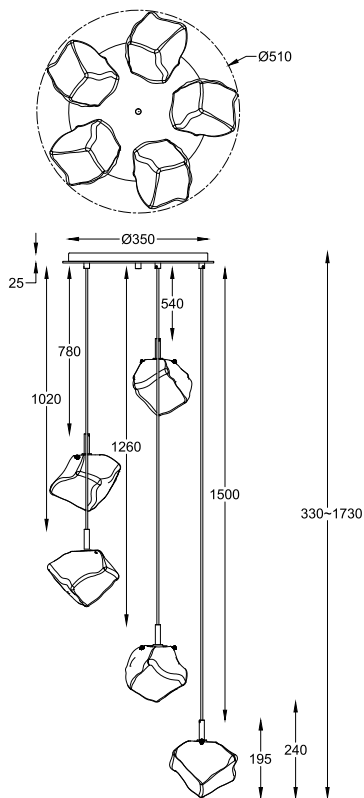

ИНСТРУКЦИЯ 1027-5PL

SIMPLE STORY

ПОДВЕСНОЙ СВЕТИЛЬНИК

Артикул: 1027-5PL
Размер: D510xH1730
Напряжение: AC220_240
Источник света: 5xG9 28W
Цвет арматуры, плафона: хром,
прозрачный
Материал: металл, стекло