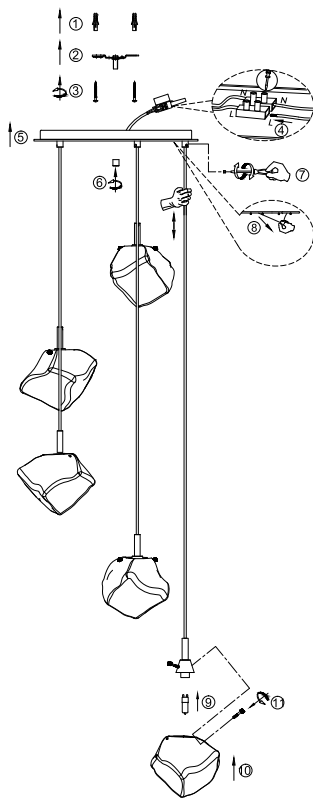

ИНСТРУКЦИЯ 1027-5PL

SIMPLE STORY

ПОДВЕСНОЙ СВЕТИЛЬНИК

Артикул: 1027-5PL
Размер: D510xH1730
Напряжение: AC220_240
Источник света: 5xG9 28W
Цвет арматуры, плафона: хром,
прозрачный
Материал: металл, стекло