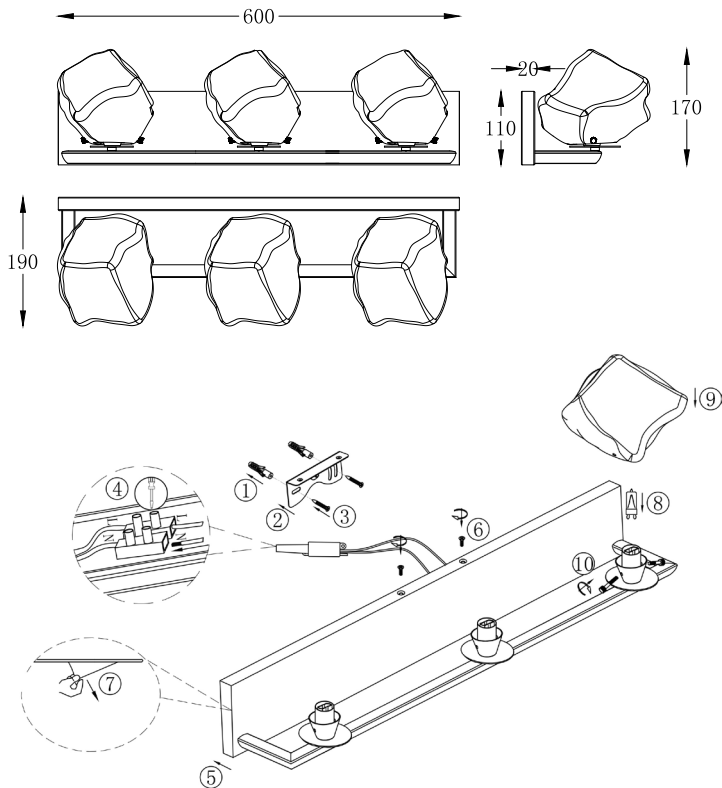

ИНСТРУКЦИЯ 1027-3WL

SIMPLE STORY

БРА

Артикул: 1027-3WL
Размер: W600xH170
Напряжение: AC220_240
Источник света: 3xG9 42W
Цвет арматуры, плафона: хром,
прозрачный
Материал: металл, стекло

ГАРАНТИЯ 2 ГОДА
ЛАМПЫ В КОМПЛЕКТ НЕ ВХОДЯТ