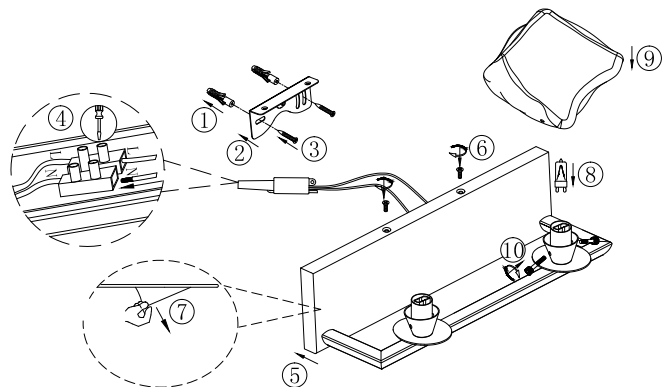

ИНСТРУКЦИЯ 1027-2WL

SIMPLE STORY

БРА

Артикул: 1027-2WL
Размер: W400xH170
Напряжение: AC220_240
Источник света: 2xG9 42W
Цвет арматуры, плафона: хром,
прозрачный
Материал: металл, стекло

ГАРАНТИЯ 2 ГОДА
ЛАМПЫ В КОМПЛЕКТ НЕ ВХОДЯТ