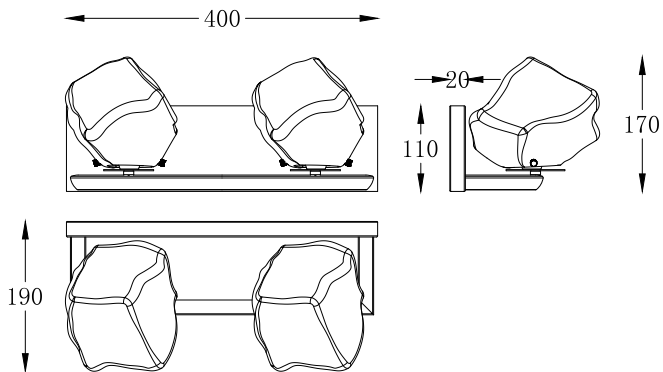

ИНСТРУКЦИЯ 1027-2WL

SIMPLE STORY

БРА

Артикул: 1027-2WL
Размер: W400xH170
Напряжение: AC220_240
Источник света: 2xG9 42W
Цвет арматуры, плафона: хром,
прозрачный
Материал: металл, стекло

ГАРАНТИЯ 2 ГОДА
ЛАМПЫ В КОМПЛЕКТ НЕ ВХОДЯТ