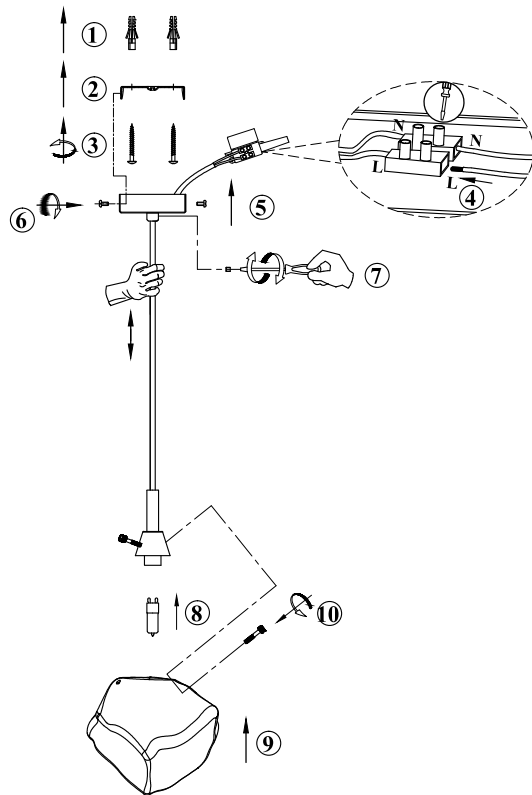

# ИНСТРУКЦИЯ 1027-1PL

### ПОДВЕСНОЙ СВЕТИЛЬНИК

Артикул: 1027-1PL  
Размер: D170xH1730  
Напряжение: AC220\_240  
Источник света: 1xG9 28W  
Цвет арматуры, плафона: хром,  
прозрачный  
Материал: металл, стекло

ГАРАНТИЯ 2 ГОДА  
ЛАМПЫ В КОМПЛЕКТ НЕ ВХОДЯТ