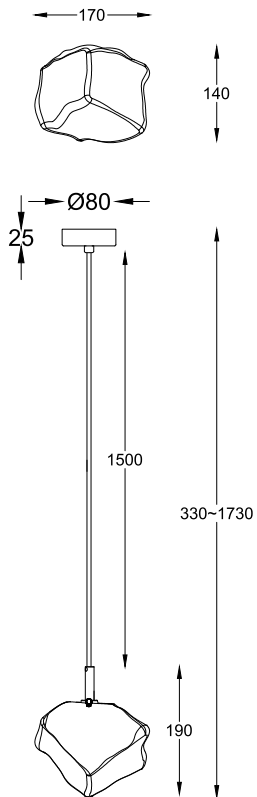

# ИНСТРУКЦИЯ 1027-1PL

### ПОДВЕСНОЙ СВЕТИЛЬНИК

Артикул: 1027-1PL  
Размер: D170xH1730  
Напряжение: AC220\_240  
Источник света: 1xG9 28W  
Цвет арматуры, плафона: хром,  
прозрачный  
Материал: металл, стекло

ГАРАНТИЯ 2 ГОДА  
ЛАМПЫ В КОМПЛЕКТ НЕ ВХОДЯТ