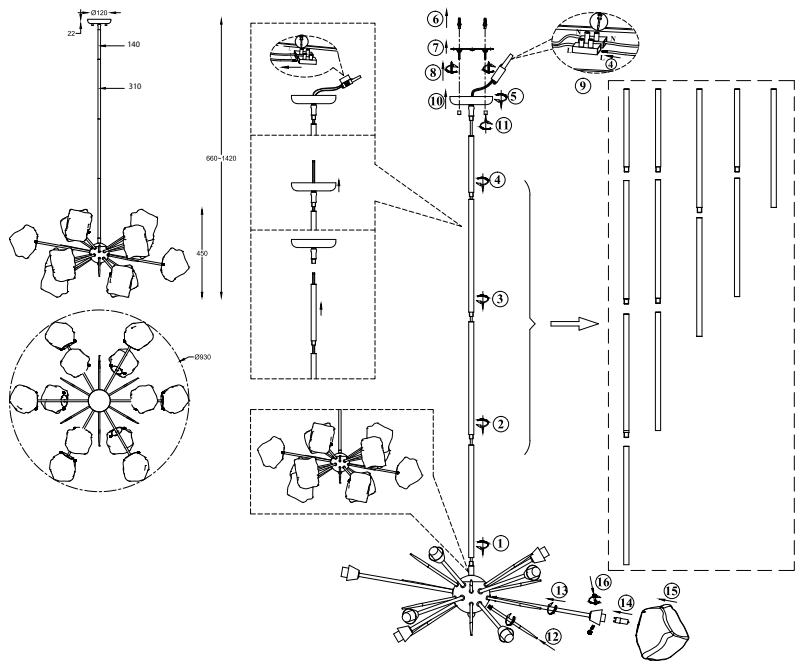

ИНСТРУКЦИЯ 1027-12PL

SIMPLE STORY

ПОДВЕСНОЙ СВЕТИЛЬНИК

Артикул: 1027-12PL
Размер: D930xH1420
Напряжение: AC220_240
Источник света: 12xG9 28W
Цвет арматуры, плафона: хром,
прозрачный
Материал: металл, стекло