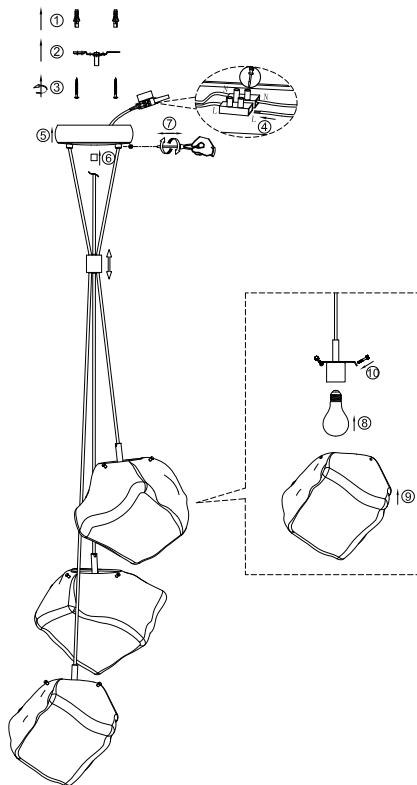

# ИНСТРУКЦИЯ 1026-3PL

## SIMPLE STORY

### ПОДВЕСНОЙ СВЕТИЛЬНИК

Артикул:	1026-3PL
Размер:	D416xH1830
Напряжение:	AC220_240
Источник света:	3xE27 40W
Цвет арматуры, плафона:	золото, прозрачный
Материал:	металл, стекло

ГАРАНТИЯ 2 ГОДА  
ЛАМПЫ В КОМПЛЕКТ НЕ ВХОДЯТ