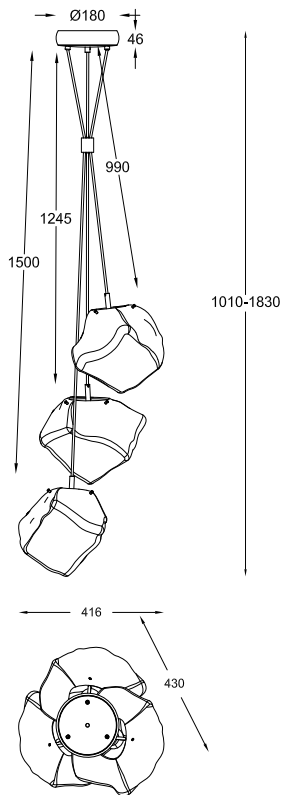

# ИНСТРУКЦИЯ 1026-3PL

### ПОДВЕСНОЙ СВЕТИЛЬНИК

Артикул:	1026-3PL
Размер:	D416xH1830
Напряжение:	AC220_240
Источник света:	3xE27 40W
Цвет арматуры, плафона:	золото, прозрачный
Материал:	металл, стекло

ГАРАНТИЯ 2 ГОДА  
ЛАМПЫ В КОМПЛЕКТ НЕ ВХОДЯТ