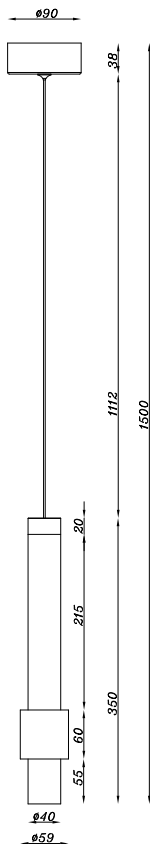

# ИНСТРУКЦИЯ 1024-LED6PL

## SIMPLE STORY

### ПОДВЕСНОЙ СВЕТИЛЬНИК

Артикул: 1024-LED6PL  
Размер: D90xH1500  
Напряжение: AC220\_240  
Источник света: 1x6W  
Цветовая температура: 3000K  
Цвет арматуры, плафона:  
светлое золото, шампань  
Материал: металл