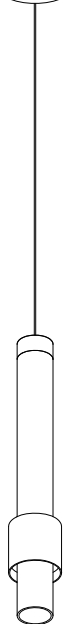

ИНСТРУКЦИЯ 1023-LED6PL

SIMPLE STORY

ПОДВЕСНОЙ СВЕТИЛЬНИК

Артикул: 1023-LED6PL
Размер: D90xH1500
Напряжение: AC220_240
Источник света: 1x6W
Цветовая температура: 3000K
Цвет арматуры, плафона: чёрный,
медь
Материал: металл