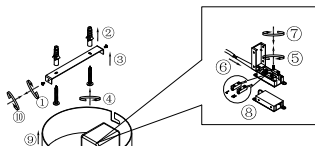

ИНСТРУКЦИЯ 1023-LED6PL

SIMPLE STORY

ПОДВЕСНОЙ СВЕТИЛЬНИК

Артикул: 1023-LED6PL
Размер: D90xH1500
Напряжение: AC220_240
Источник света: 1x6W
Цветовая температура: 3000K
Цвет арматуры, плафона: чёрный,
медь
Материал: металл