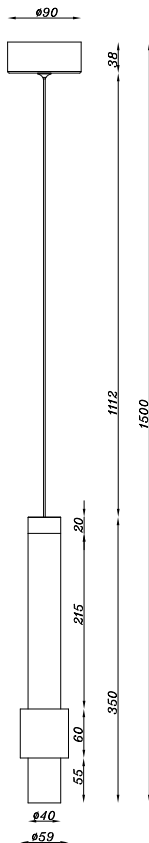

ИНСТРУКЦИЯ 1023-LED6PL

SIMPLE STORY

ПОДВЕСНОЙ СВЕТИЛЬНИК

Артикул: 1023-LED6PL
Размер: D90xH1500
Напряжение: AC220_240
Источник света: 1x6W
Цветовая температура: 3000K
Цвет арматуры, плафона: чёрный,
медь
Материал: металл