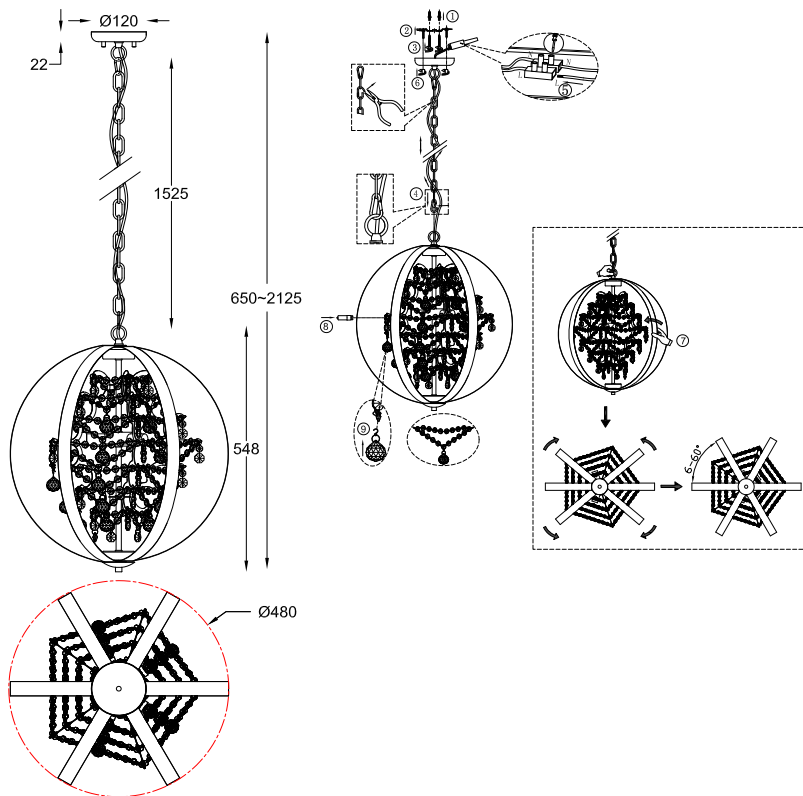

ИНСТРУКЦИЯ 1021-5PL

SIMPLE STORY

ПОДВЕСНОЙ СВЕТИЛЬНИК

Артикул: 1021-5PL
Размер: D480xH2125
Напряжение: AC220_240
Источник света: 5xG9 42W
Цвет арматуры, плафона: хром
Материал: металл, хрусталь

ГАРАНТИЯ 2 ГОДА
ЛАМПЫ В КОМПЛЕКТ НЕ ВХОДЯТ