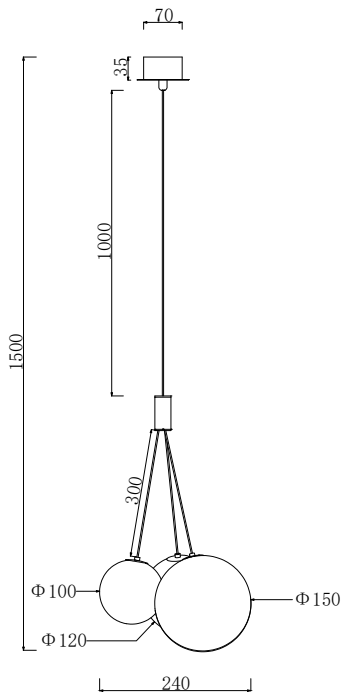

# ИНСТРУКЦИЯ 1020-LED3PL

### ПОДВЕСНОЙ СВЕТИЛЬНИК

Артикул:	1020-LED3PL
Размер:	D240xH1500
Напряжение:	AC220_240
Источник света:	LED 3W
Цветовая температура:	3000K
Цвет арматуры, плафона:	хром, прозрачный
Материал:	металл, стекло