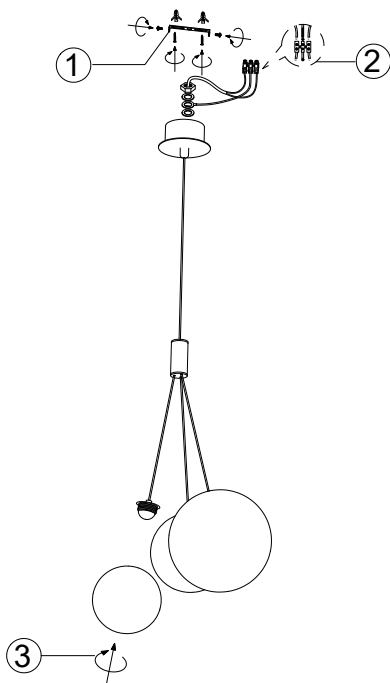

# ИНСТРУКЦИЯ 1020-LED3PL

### ПОДВЕСНОЙ СВЕТИЛЬНИК

Артикул:	1020-LED3PL
Размер:	D240xH1500
Напряжение:	AC220_240
Источник света:	LED 3W
Цветовая температура:	3000K
Цвет арматуры, плафона:	хром, прозрачный
Материал:	металл, стекло