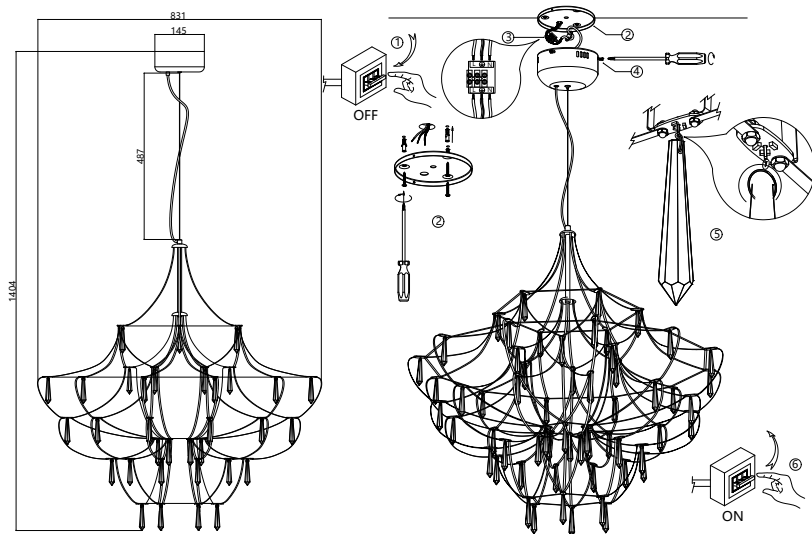

ИНСТРУКЦИЯ 1019-LED43PL

SIMPLE STORY

ПОДВЕСНОЙ СВЕТИЛЬНИК

Артикул: 1019-LED43PL
Размер: D831xH1404
Напряжение: AC220_240
Источник света: LED 43W
Цветовая температура: 4000K
Цвет арматуры, плафона: хром
Материал: металл, стекло