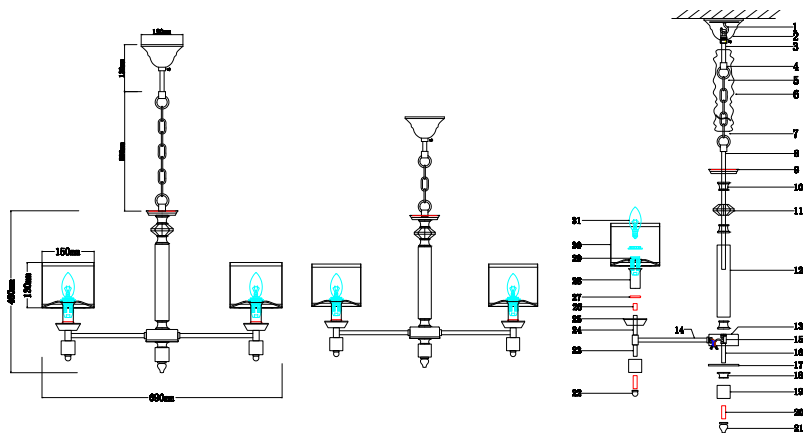

# ИНСТРУКЦИЯ 1013-6PL

### ПОДВЕСНОЙ СВЕТИЛЬНИК

Артикул: 1013-6PL  
Размер: D690xH460  
Напряжение: AC220\_240  
Источник света: 6xE14 40W  
Цвет арматуры, плафона:  
глянцевый никель, белый  
Материал: металл,  
текстиль на ПВХ