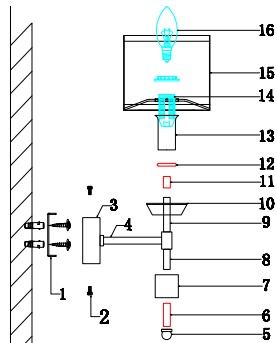

# ИНСТРУКЦИЯ 1013-2WL

## SIMPLE STORY

**БРА**

Артикул: 1013-2WL  
Размер: W400xH280xH280  
Напряжение: AC220\_240  
Источник света: 1xE14 40W  
Цвет арматуры, плафона:  
глянцевый никель, белый  
Материал: металл,  
текстиль на ПВХ