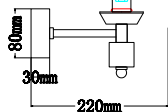

# ИНСТРУКЦИЯ 1013-2WL

## SIMPLE STORY

**БРА**

Артикул: 1013-2WL  
Размер: W400xH280xH280  
Напряжение: AC220\_240  
Источник света: 1xE14 40W  
Цвет арматуры, плафона:  
глянцевый никель, белый  
Материал: металл,  
текстиль на ПВХ