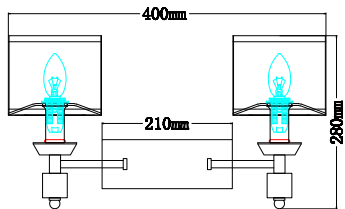

# ИНСТРУКЦИЯ 1013-2WL

## SIMPLE STORY

**БРА**

Артикул: 1013-2WL  
Размер: W400xH280xH280  
Напряжение: AC220\_240  
Источник света: 1xE14 40W  
Цвет арматуры, плафона:  
глянцевый никель, белый  
Материал: металл,  
текстиль на ПВХ