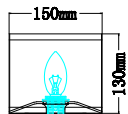

# ИНСТРУКЦИЯ 1013-2WL

## SIMPLE STORY

**БРА**

Артикул: 1013-2WL  
Размер: W400xH280xH280  
Напряжение: AC220\_240  
Источник света: 1xE14 40W  
Цвет арматуры, плафона:  
глянцевый никель, белый  
Материал: металл,  
текстиль на ПВХ