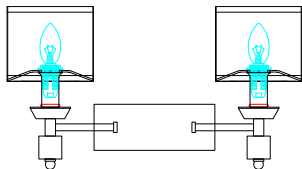

# ИНСТРУКЦИЯ 1013-2WL

## SIMPLE STORY

**БРА**

Артикул: 1013-2WL  
Размер: W400xH280xH280  
Напряжение: AC220\_240  
Источник света: 1xE14 40W  
Цвет арматуры, плафона:  
глянцевый никель, белый  
Материал: металл,  
текстиль на ПВХ