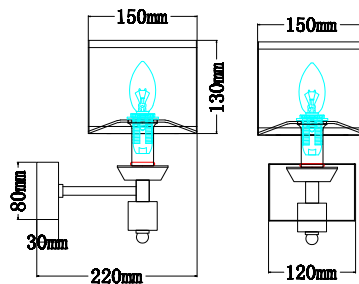

# ИНСТРУКЦИЯ 1013-1WL

### БРА

Артикул: 1013-1WL  
Размер: W150xE220xH280  
Напряжение: AC220\_240  
Источник света: 1xE14 40W  
Цвет арматуры, плафона: глянцевый никель, белый  
Материал: металл,  
текстиль на ПВХ

ГАРАНТИЯ 2 ГОДА  
ЛАМПЫ В КОМПЛЕКТ НЕ ВХОДЯТ