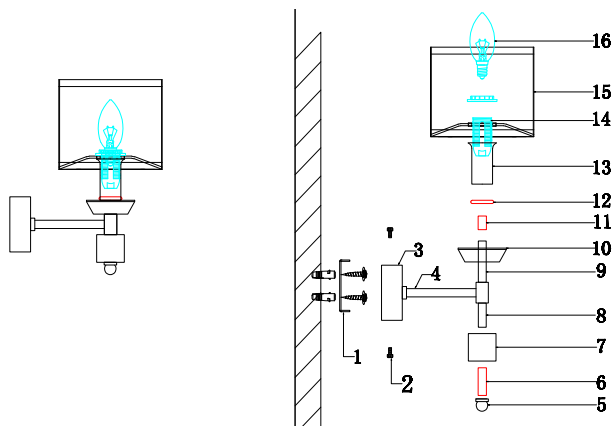

# ИНСТРУКЦИЯ 1013-1WL

### БРА

Артикул: 1013-1WL  
Размер: W150xE220xH280  
Напряжение: AC220\_240  
Источник света: 1xE14 40W  
Цвет арматуры, плафона: глянцевый никель, белый  
Материал: металл,  
текстиль на ПВХ

ГАРАНТИЯ 2 ГОДА  
ЛАМПЫ В КОМПЛЕКТ НЕ ВХОДЯТ