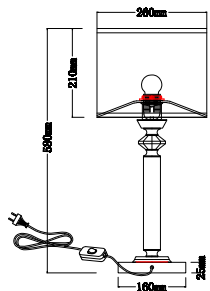

ИНСТРУКЦИЯ 1013-1TL

SIMPLE STORY

НАСТОЛЬНАЯ ЛАМПА

Артикул: 1013-1TL
Размер: D260xH580
Напряжение: AC220_240
Источник света: 1xE27 60W
Цвет арматуры, плафона:
глянцевый никель, белый
Материал: металл,
текстиль на ПВХ