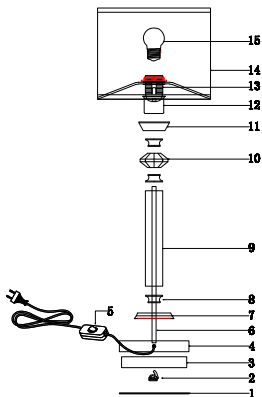

ИНСТРУКЦИЯ 1013-1TL

SIMPLE STORY

НАСТОЛЬНАЯ ЛАМПА

Артикул: 1013-1TL
Размер: D260xH580
Напряжение: AC220_240
Источник света: 1xE27 60W
Цвет арматуры, плафона:
глянцевый никель, белый
Материал: металл,
текстиль на ПВХ