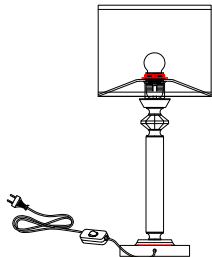

ИНСТРУКЦИЯ 1013-1TL

SIMPLE STORY

НАСТОЛЬНАЯ ЛАМПА

Артикул: 1013-1TL
Размер: D260xH580
Напряжение: AC220_240
Источник света: 1xE27 60W
Цвет арматуры, плафона:
глянцевый никель, белый
Материал: металл,
текстиль на ПВХ