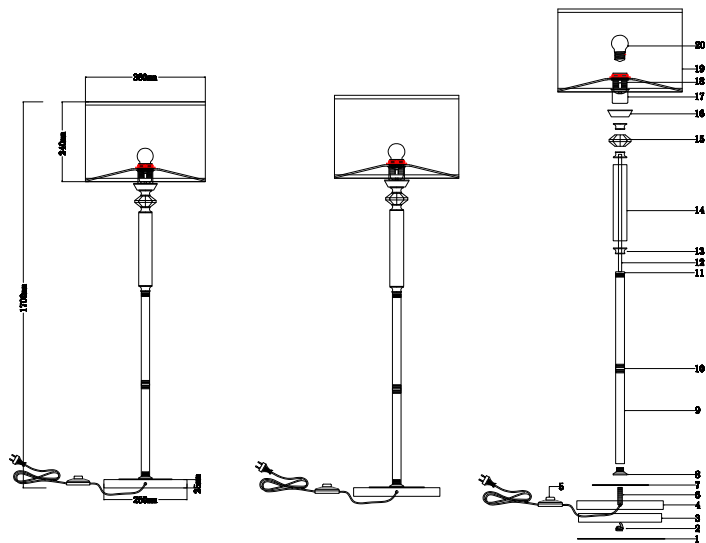

ИНСТРУКЦИЯ 1013-1FL

SIMPLE STORY

ТОРШЕР

Артикул: 1013-1FL
Размер: D360xH1600
Напряжение: AC220_240
Источник света: 1xE27 60W
Цвет арматуры, плафона:
глянцевый никель, белый
Материал: металл,
текстиль на ПВХ