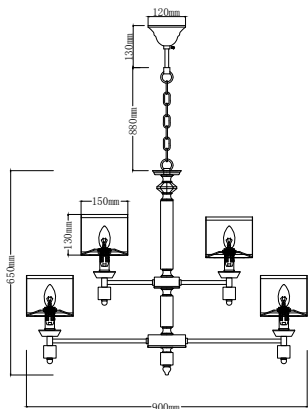

ИНСТРУКЦИЯ 1013-12PL

SIMPLE STORY

ПОДВЕСНОЙ СВЕТИЛЬНИК

Артикул: 1013-12PL
Размер: D900xH650
Напряжение: AC220_240
Источник света: 12xE14 40W
Цвет арматуры, плафона: глянцевый никель, белый
Материал: металл,
текстиль на ПВХ