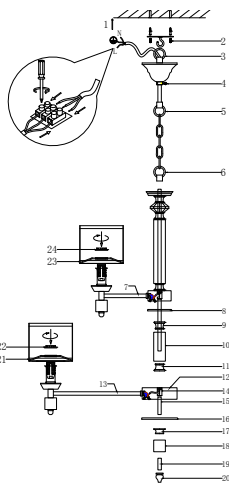

ИНСТРУКЦИЯ 1013-12PL

SIMPLE STORY

ПОДВЕСНОЙ СВЕТИЛЬНИК

Артикул: 1013-12PL
Размер: D900xH650
Напряжение: AC220_240
Источник света: 12xE14 40W
Цвет арматуры, плафона: глянцевый никель, белый
Материал: металл,
текстиль на ПВХ