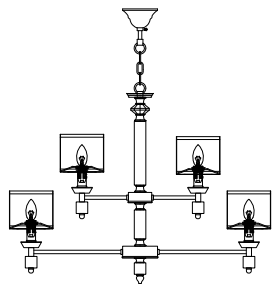

ИНСТРУКЦИЯ 1013-12PL

SIMPLE STORY

ПОДВЕСНОЙ СВЕТИЛЬНИК

Артикул: 1013-12PL
Размер: D900xH650
Напряжение: AC220_240
Источник света: 12xE14 40W
Цвет арматуры, плафона: глянцевый никель, белый
Материал: металл,
текстиль на ПВХ