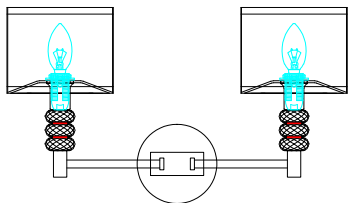

ИНСТРУКЦИЯ 1012-2WL

SIMPLE STORY

БРА

Артикул: 1012-2WL
Размер: W440xH240xH300
Напряжение: AC220_240
Источник света: 1xE14 40W
Цвет арматуры, плафона:
глянцевый никель, белый
Материал: металл,
текстиль на ПВХ