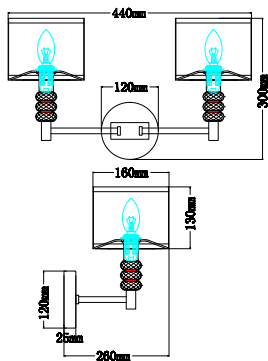

ИНСТРУКЦИЯ 1012-2WL

SIMPLE STORY

БРА

Артикул: 1012-2WL
Размер: W440xH240xH300
Напряжение: AC220_240
Источник света: 1xE14 40W
Цвет арматуры, плафона:
глянцевый никель, белый
Материал: металл,
текстиль на ПВХ