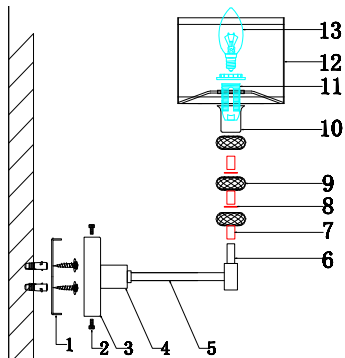

ИНСТРУКЦИЯ 1012-2WL

SIMPLE STORY

БРА

Артикул: 1012-2WL
Размер: W440xH240xH300
Напряжение: AC220_240
Источник света: 1xE14 40W
Цвет арматуры, плафона:
глянцевый никель, белый
Материал: металл,
текстиль на ПВХ