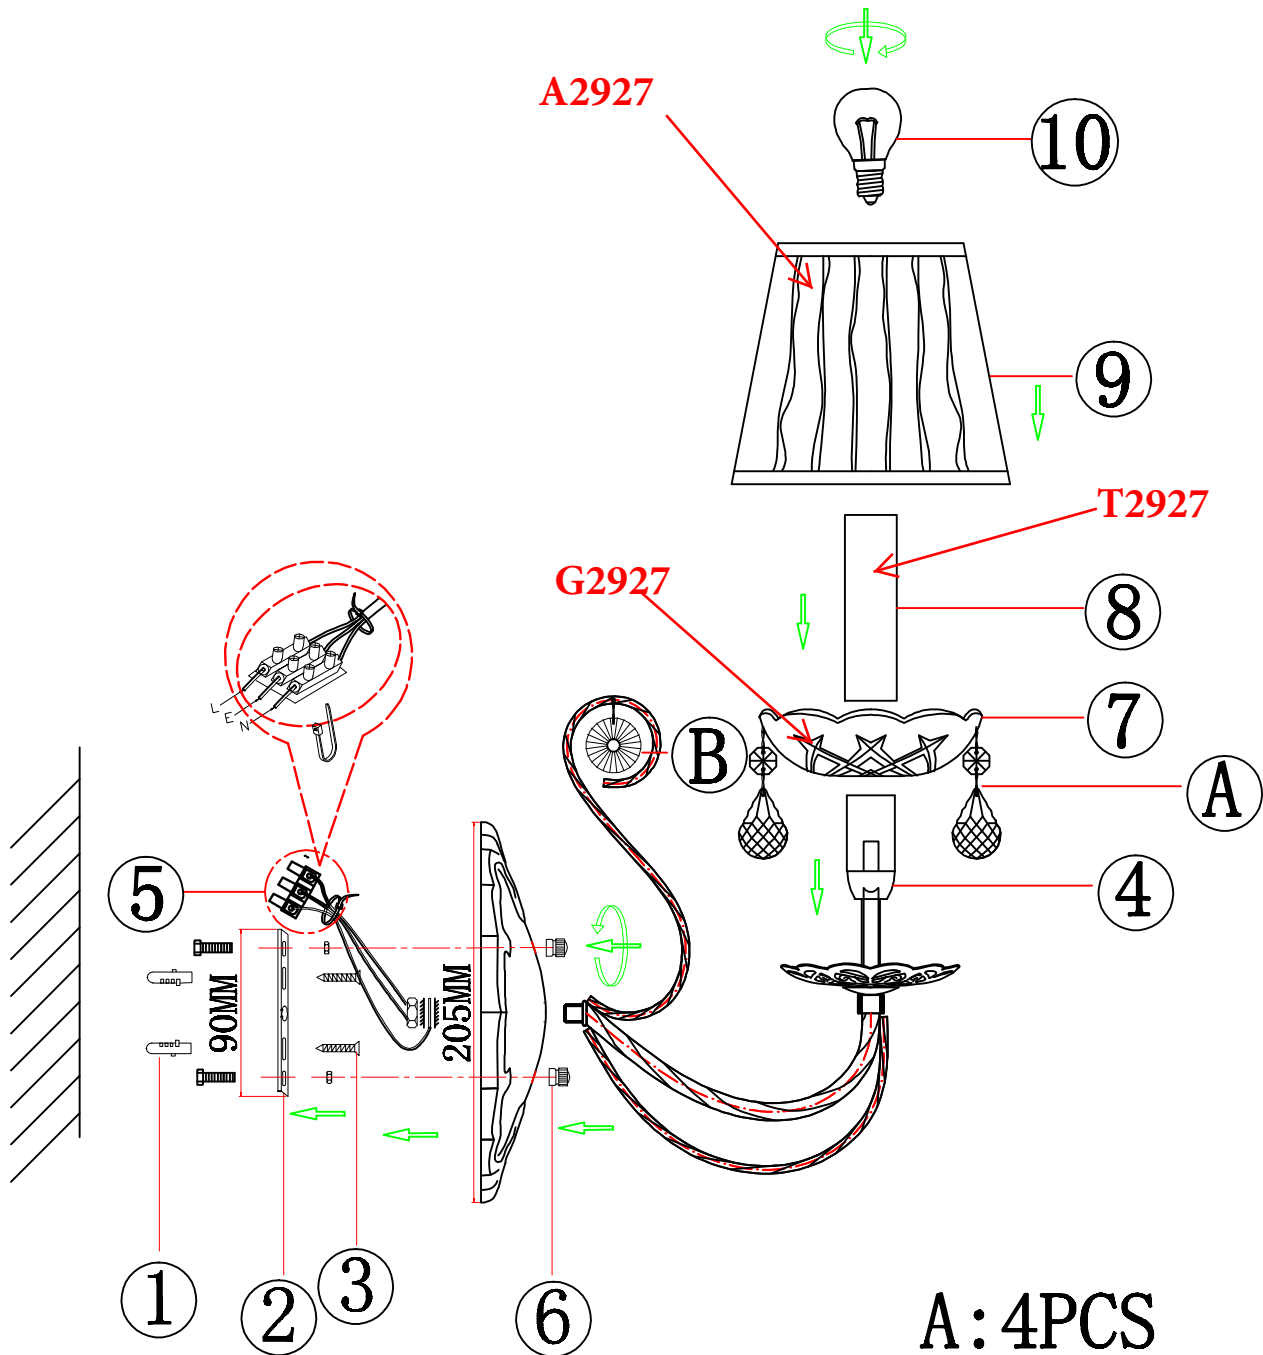

INSTALLATION INSTRUCTION ODEON LIGHT ART. 2927/1W

A: 4PCS
B: 1PC