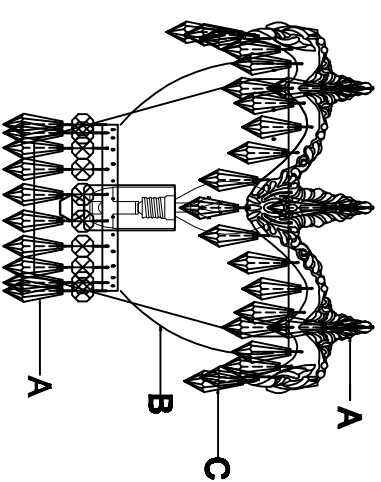

INSTALLATION INSTRUCTION

ART.2812/1W ODEON LIGHT

1

кронштейн крепления
2-стенные анкеры
прокладка
2-самонарезающий винт

2

A

30mm

B

165mm

3

4

A		10
B		14
C		19