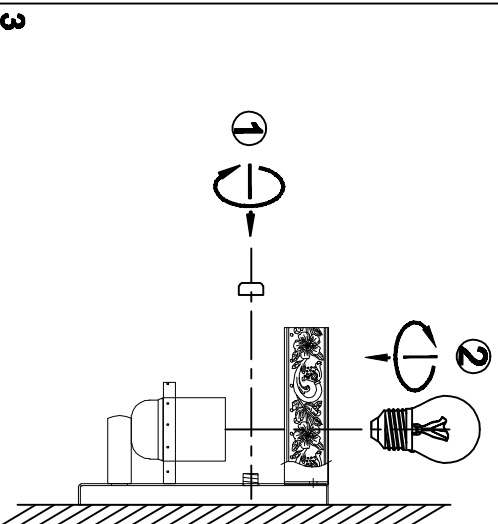

INSTALLATION INSTRUCTION

ART.2807/1W ODEON LIGHT

1

кронштейн крепления
2-стеновые анкеры
прокладка
2-самонарезающей винт

A	19
B	13