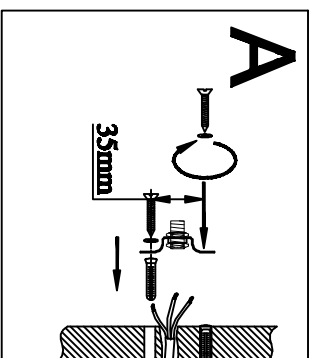

INSTALLATION INSTRUCTION

ART.2807/1W ODEON LIGHT

1

кронштейн крепления
2-стеновые анкеры
прокладка
2-самонарезающей винт

A	19
B	13