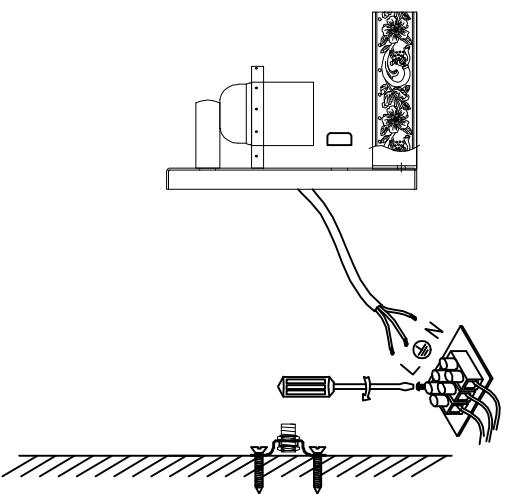

INSTALLATION INSTRUCTION

ART.2807/1W ODEON LIGHT

1

кронштейн крепления
2-стеновые анкеры
прокладка
2-самонарезающей винт

A	19
B	13