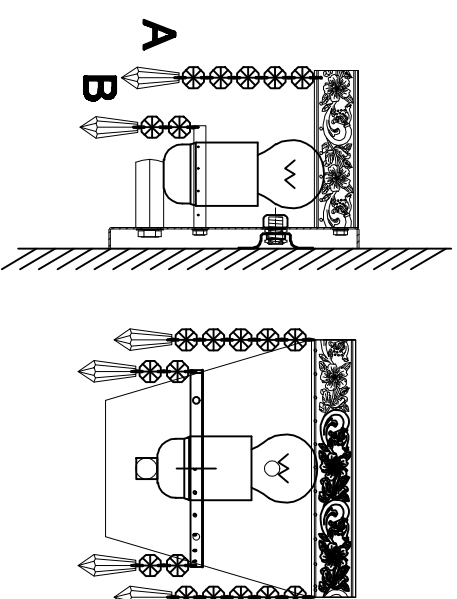

INSTALLATION INSTRUCTION

ART.2807/1W ODEON LIGHT

1

кронштейн крепления
2-стеновые анкеры
прокладка
2-самонарезающей винт

A	19
B	13