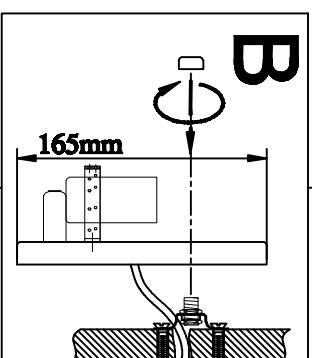

INSTALLATION INSTRUCTION

ART.2807/1W ODEON LIGHT

1

кронштейн крепления
2-стеновые анкеры
прокладка
2-самонарезающей винт

A	19
B	13