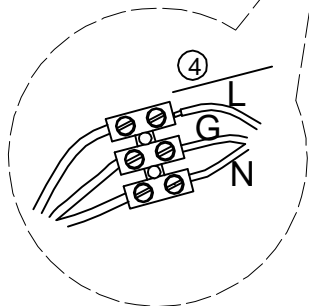

## ODEON LIGHT ART.2781/1W

.230V~50Hz  
.E14 1X Max 40W