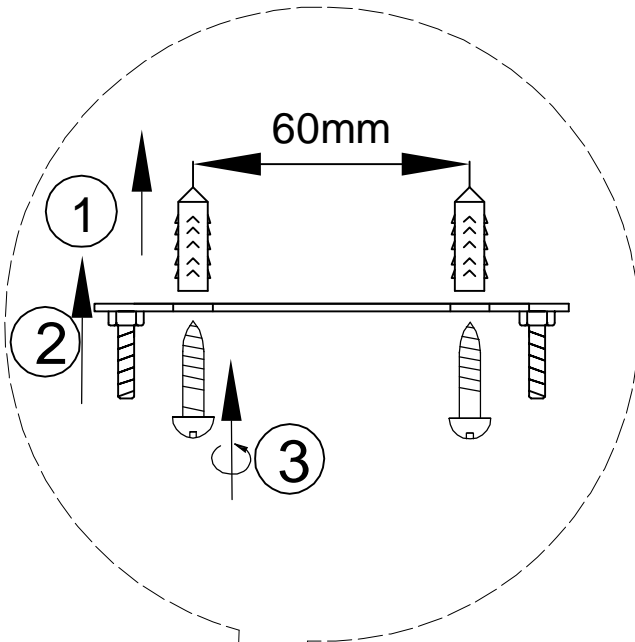

## ODEON LIGHT ART.2781/1W

.230V~50Hz  
.E14 1X Max 40W