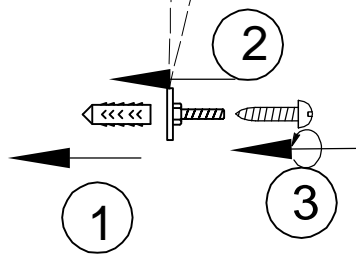

## ODEON LIGHT ART.2781/1W

.230V~50Hz  
.E14 1X Max 40W