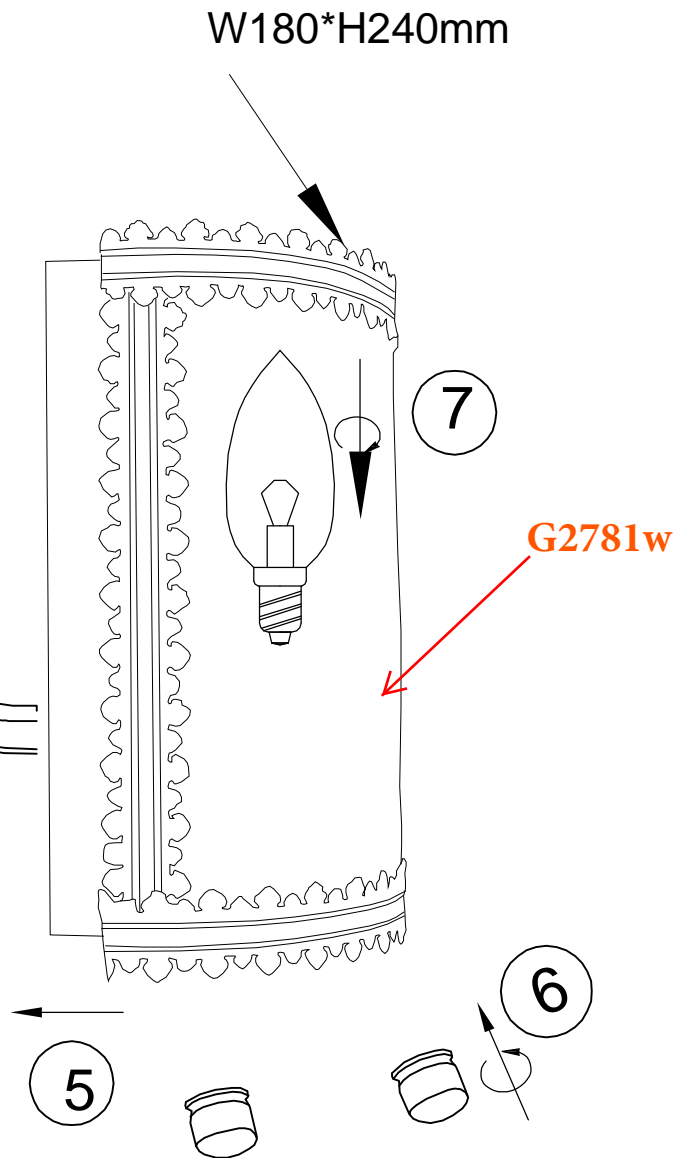

## ODEON LIGHT ART.2781/1W

.230V~50Hz  
.E14 1X Max 40W