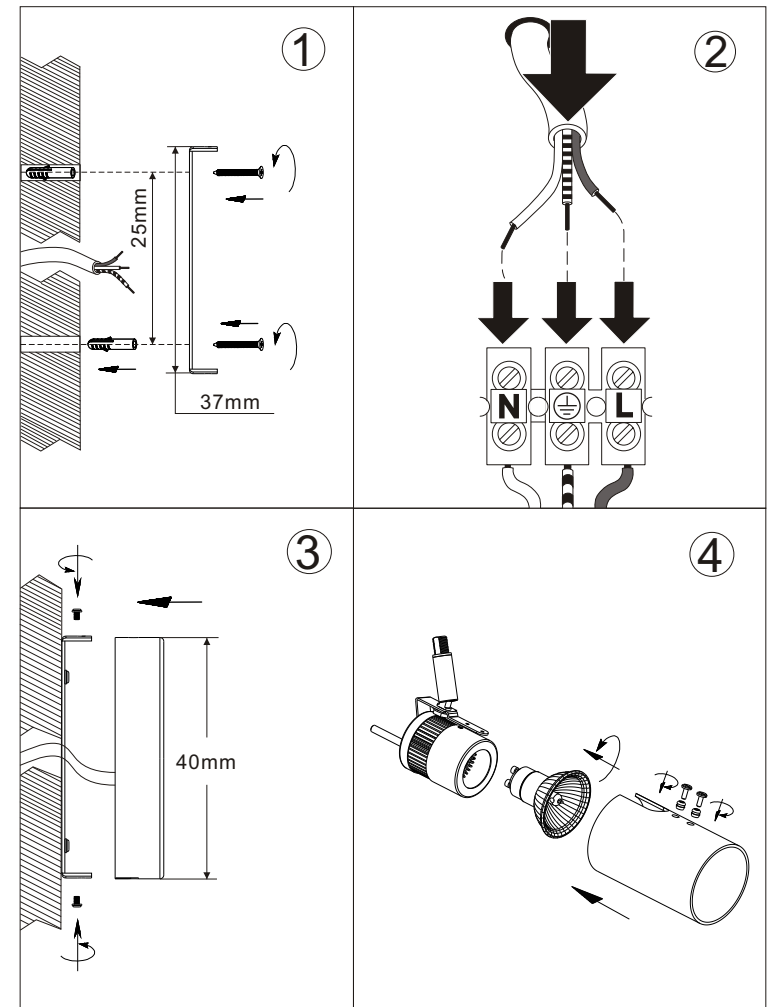

## ART:2474/3W ODEON LIGHT

230V~50Hz GU10 Max 3x50W