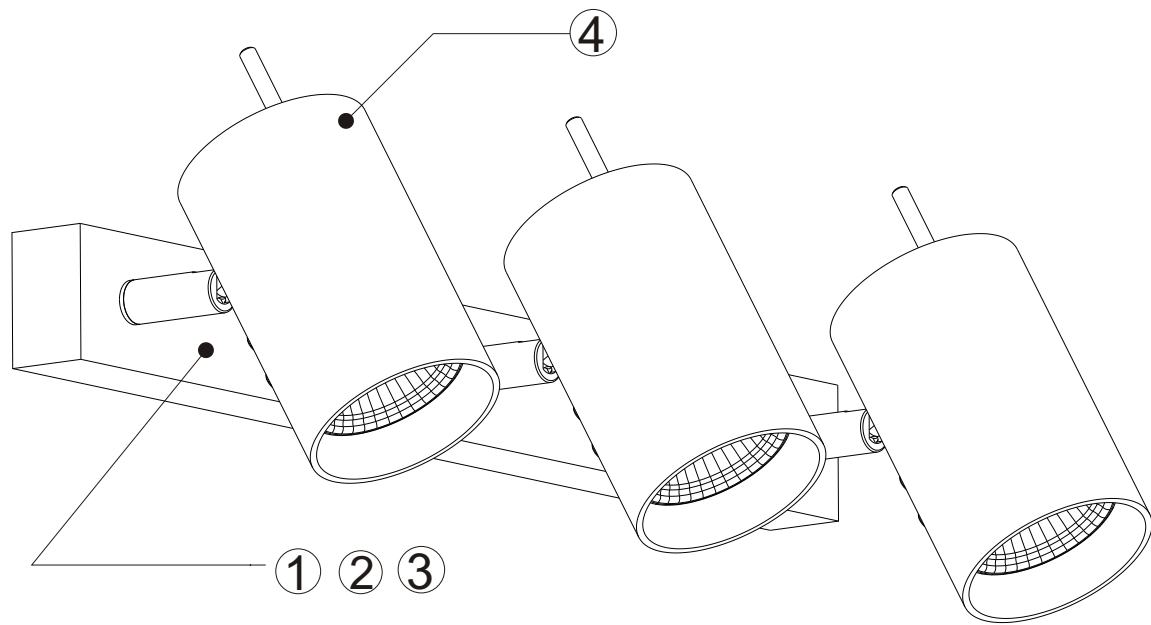

## ART:2474/3W ODEON LIGHT

230V~50Hz GU10 Max 3x50W