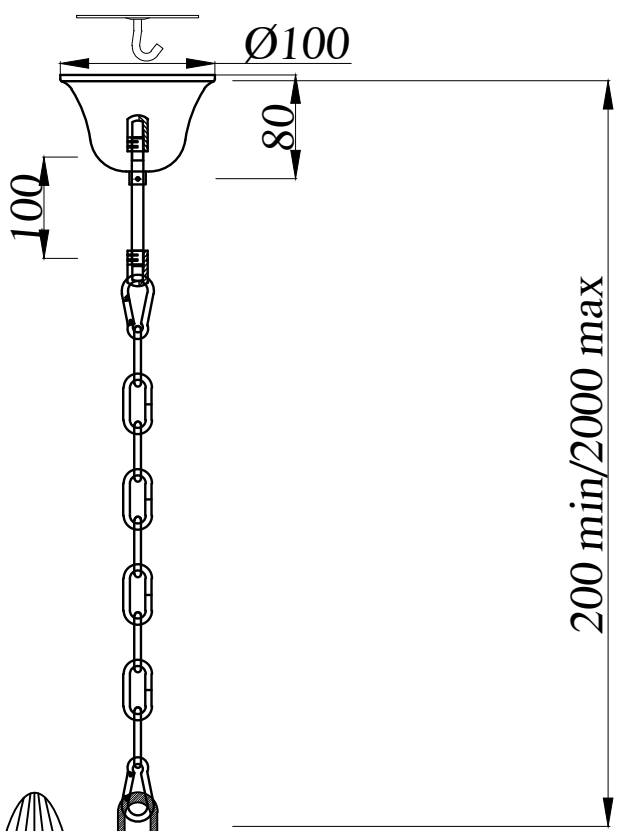

Model: 8812/C

200 min/2000 max

A1: 14PCS
A2: 14PCS

B1: 6PCS
B2: 6PCS

2PCS