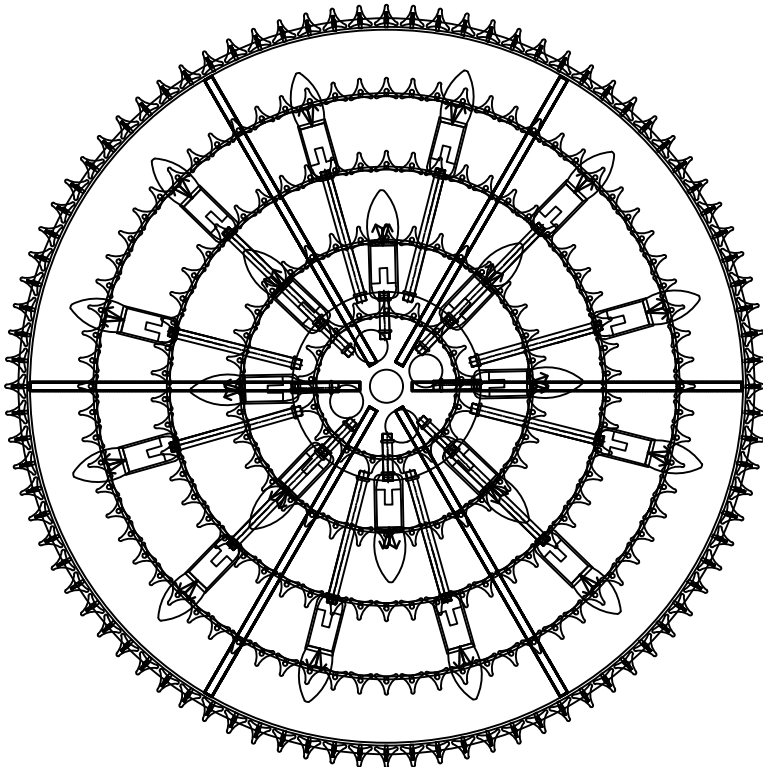

Model: 8708+17/C

Ø120

200 min/2000 max

470

Ø800

A: 267 PCS

2PCS