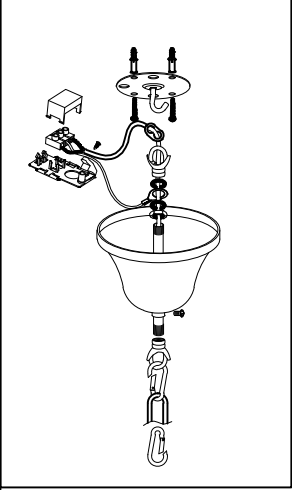

Model: 8708+17/C

Ø120

200 min/2000 max

470

Ø800

A: 267 PCS

2PCS