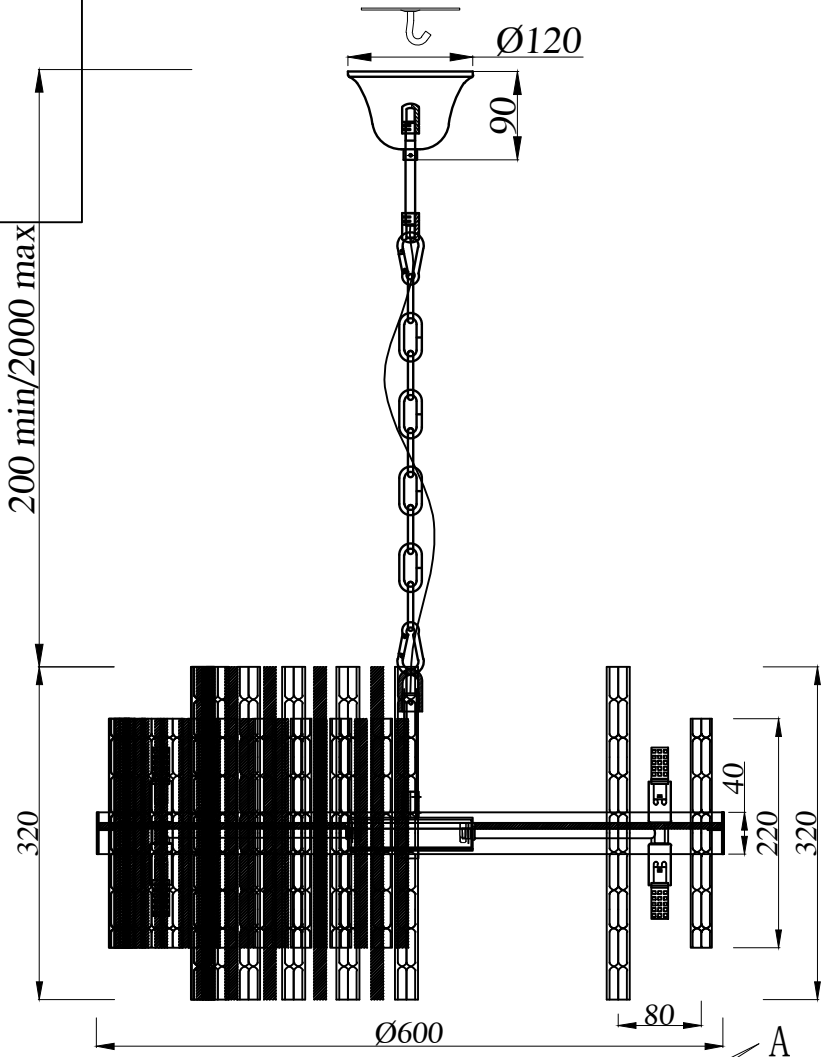

Model: 8529+7/C

200 min/2000 max

A: 32PCS B: 32PCS

C: 46PCS D: 46PCS