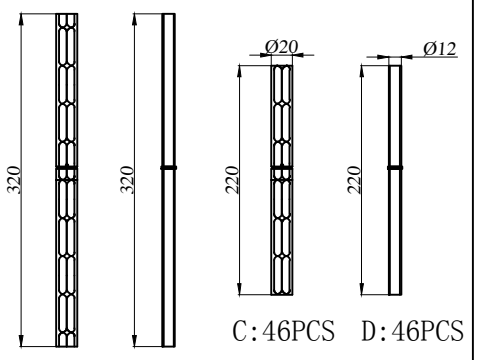

Model: 8529+7/C

200 min/2000 max

A: 32PCS B: 32PCS

C: 46PCS D: 46PCS