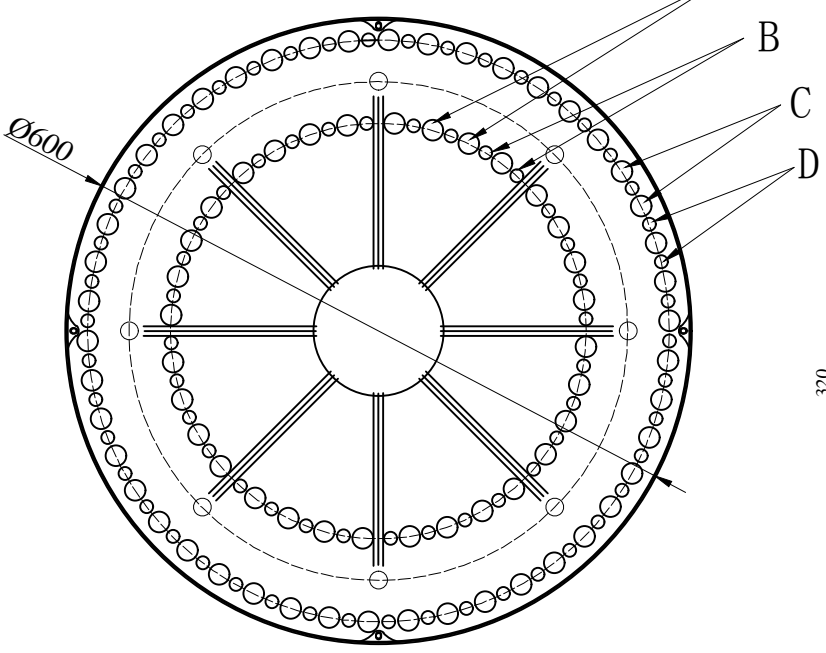

Model: 8529+7/C

200 min/2000 max

A: 32PCS B: 32PCS

C: 46PCS D: 46PCS