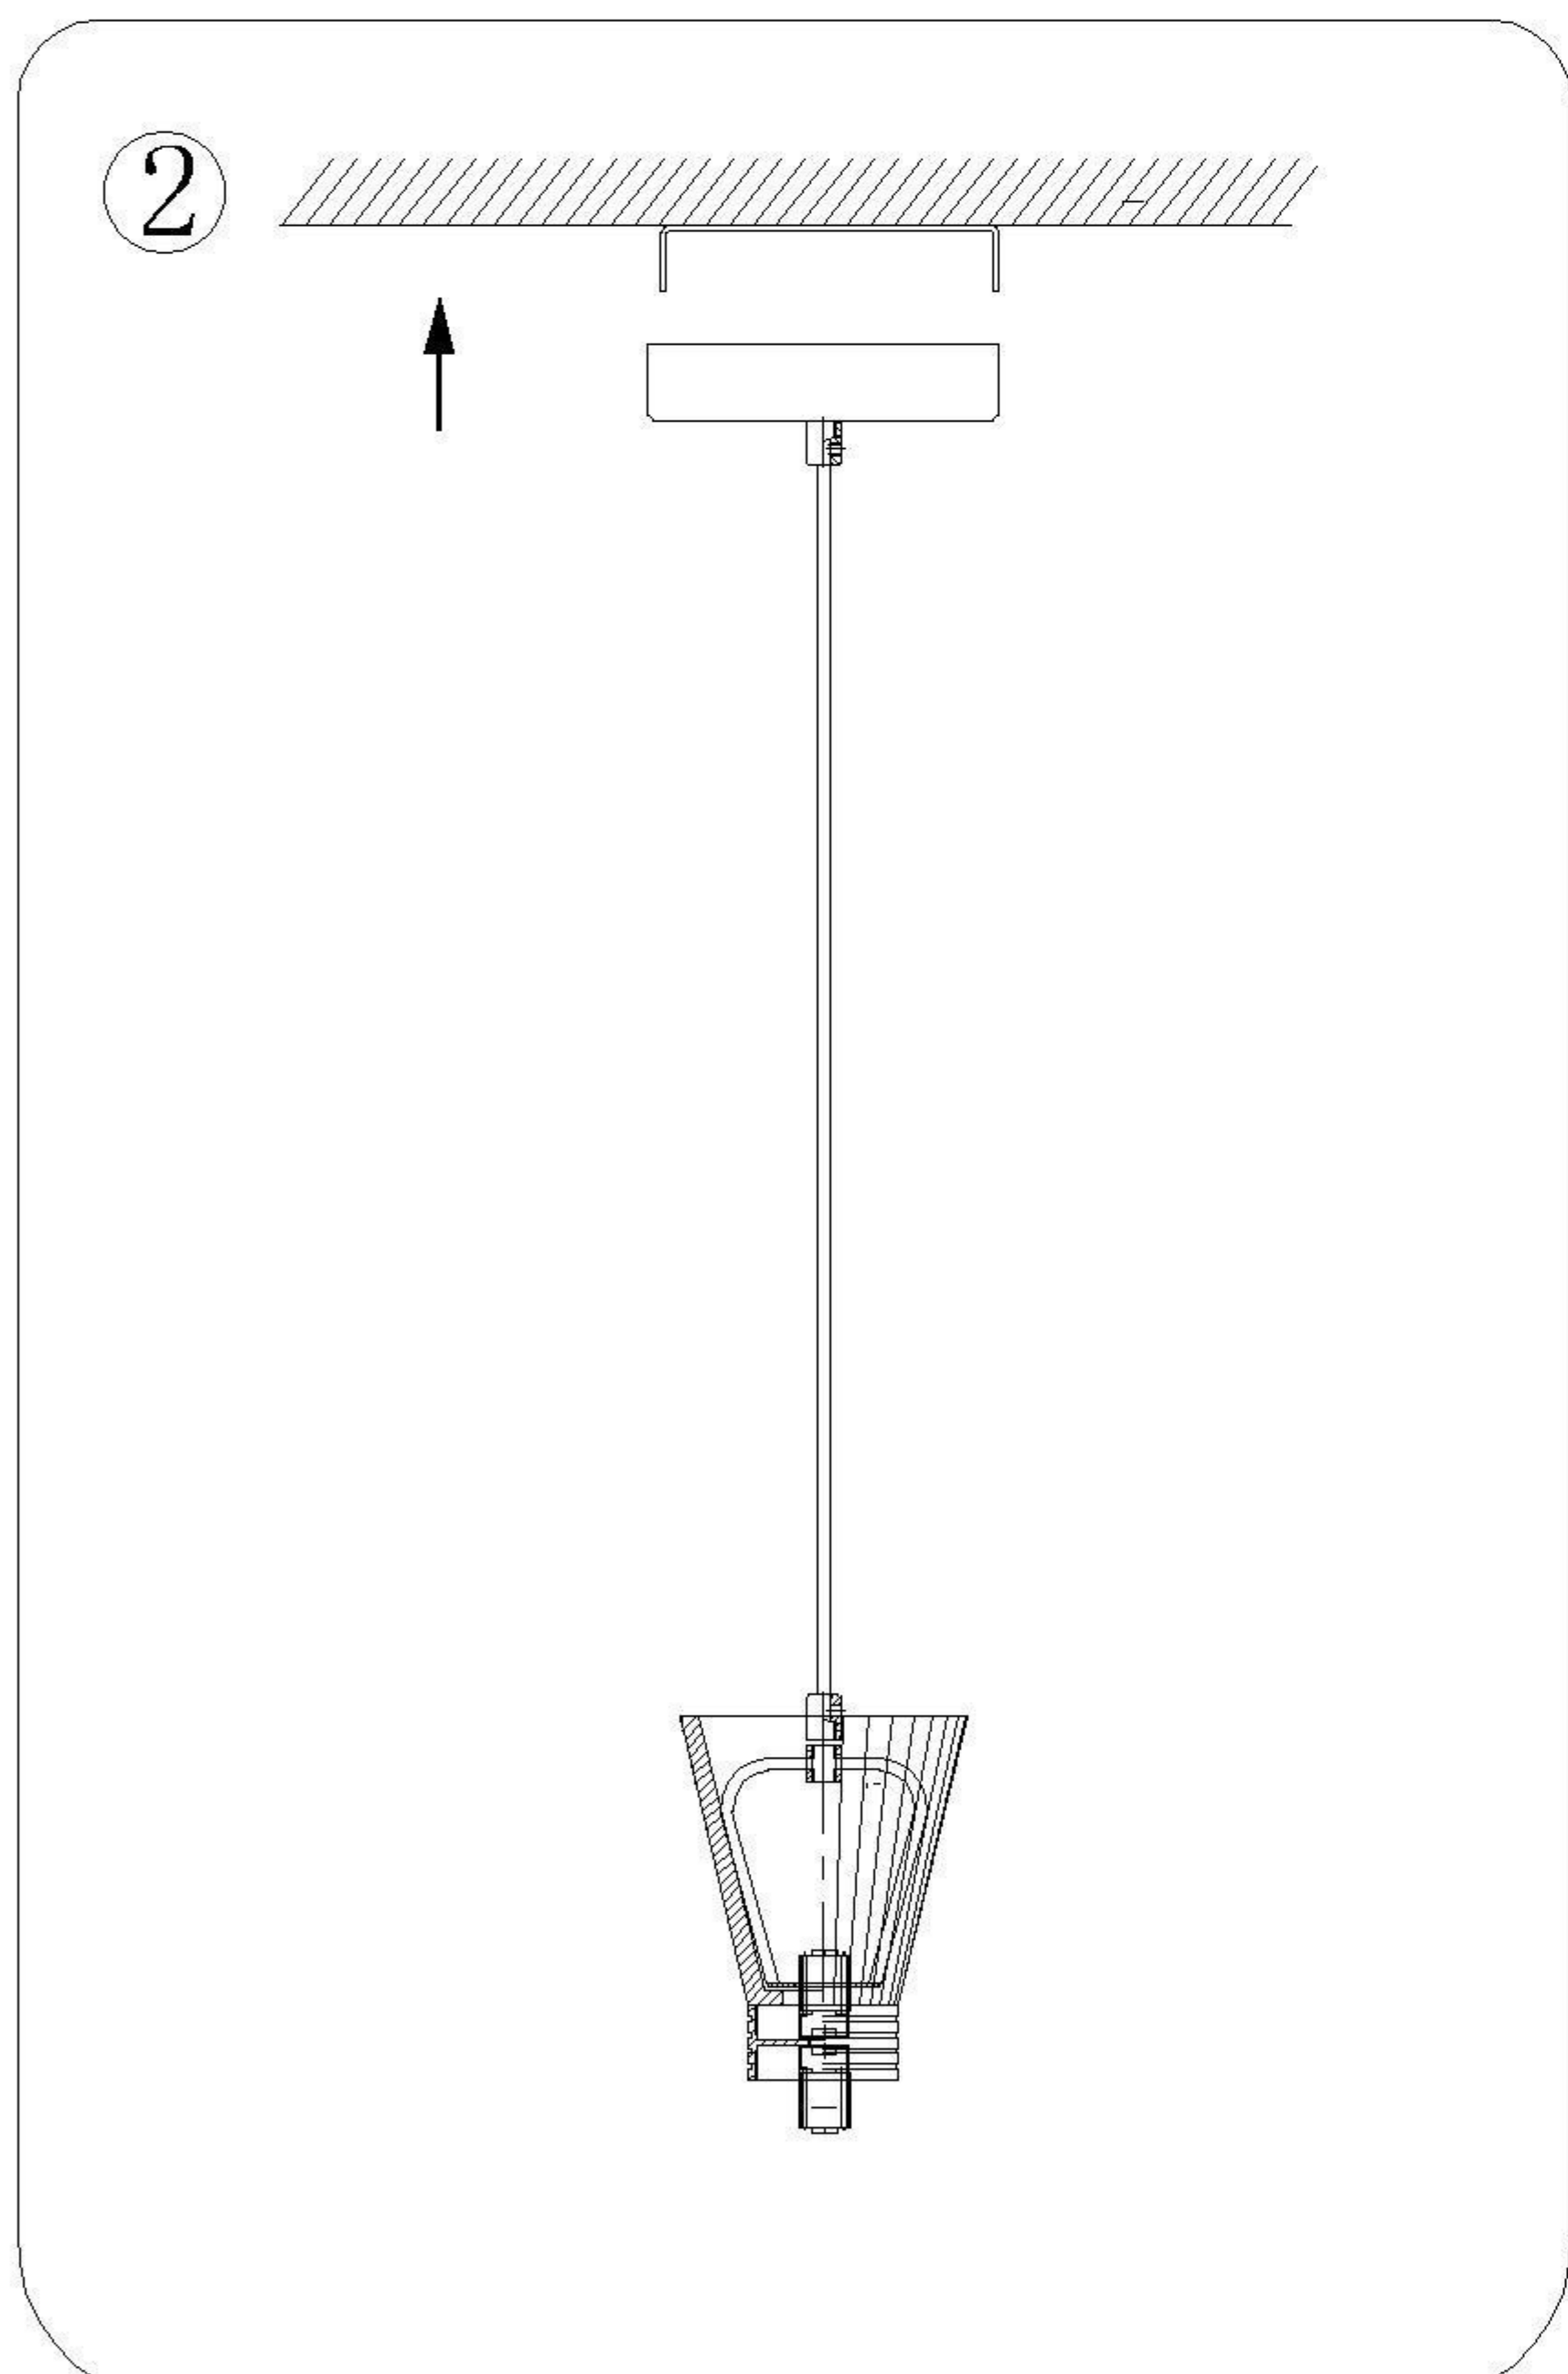

3611/S gold

1000

Ø 80 mm

265

Ø140