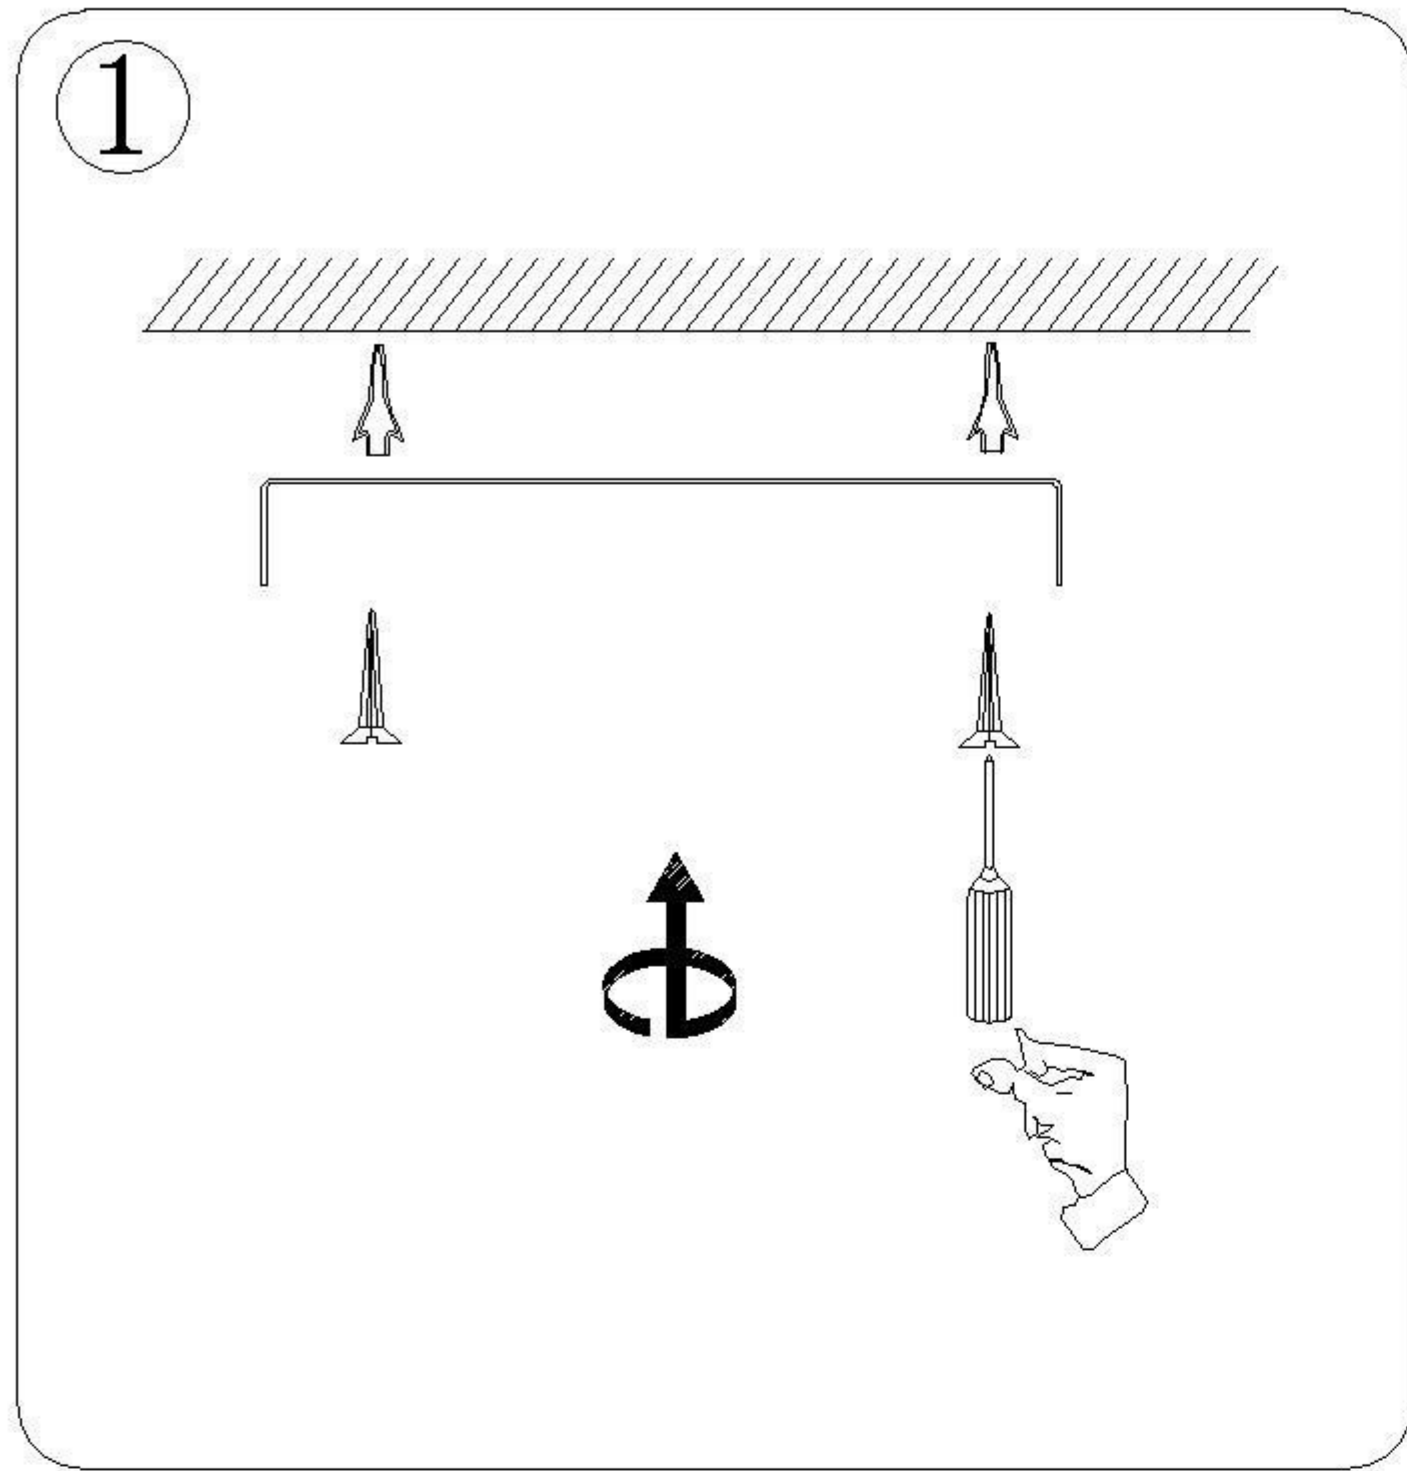

3611/S gold

1000

Ø 80 mm

265

Ø140