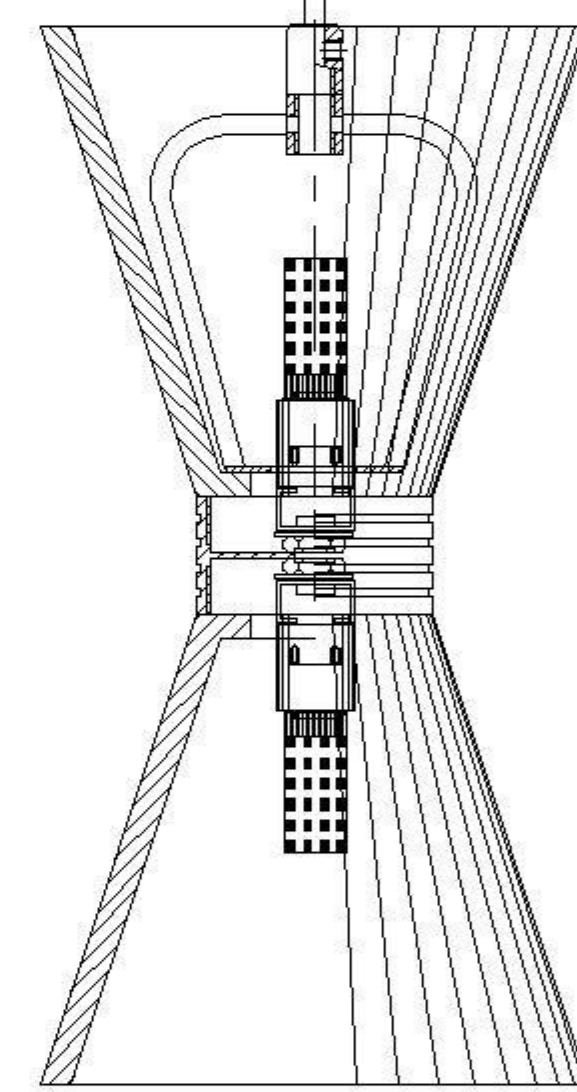

3611/S gold

1000

Ø 80 mm

265

Ø140