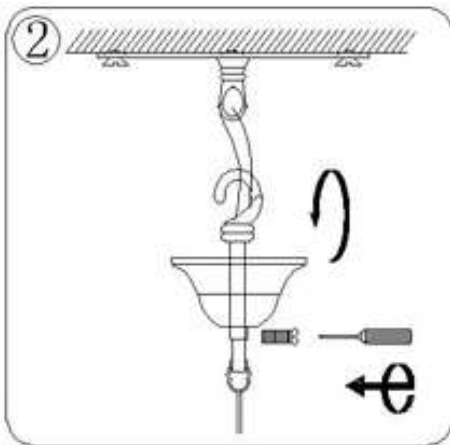

31118/S

570mm