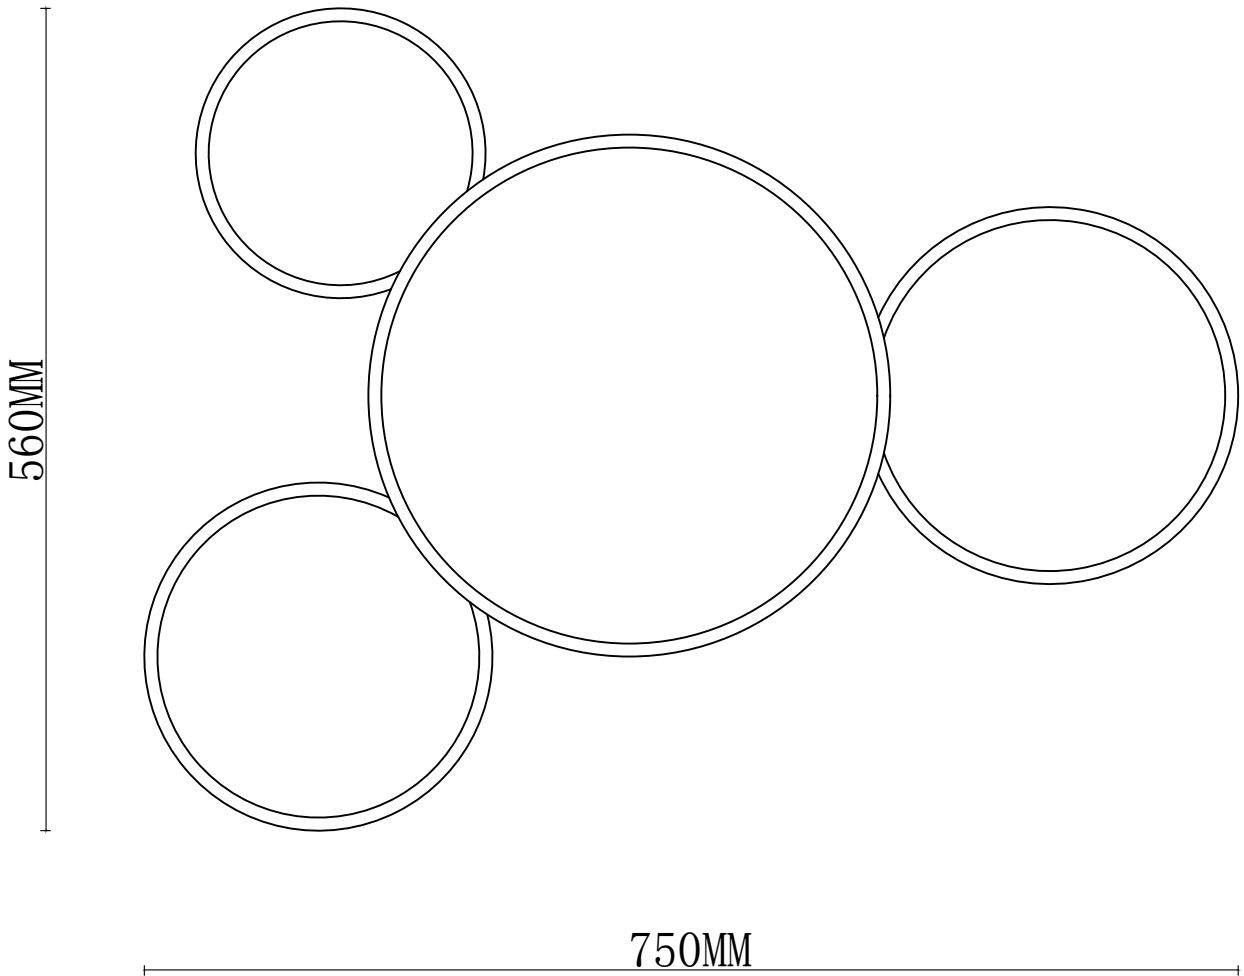

MR1200-4CL

60MM

560MM

750MM