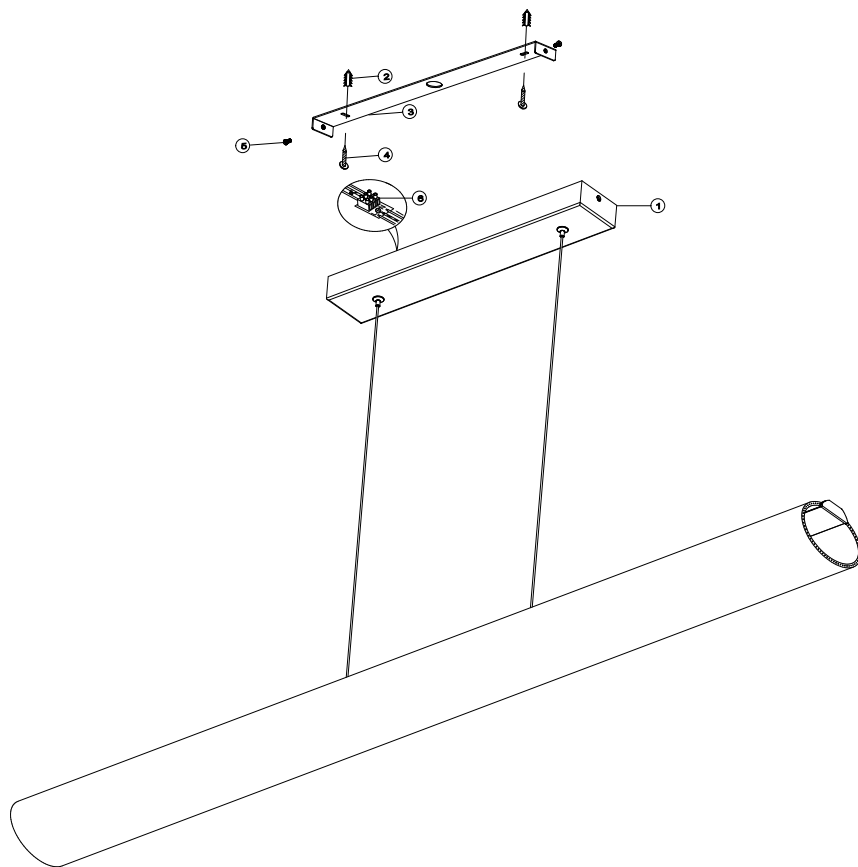

## P073PL-L38CH4K

MAX 38W  
2800 Lumen

Model: P073PL-L38CH4K  
Collection: Pendant  
Series: EVO общая серия часть 3