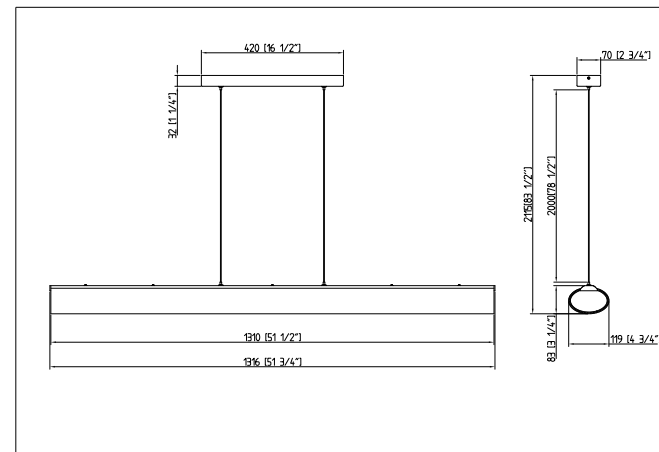

## P073PL-L38CH4K

MAX 38W  
2800 Lumen

Model: P073PL-L38CH4K  
Collection: Pendant  
Series: EVO общая серия часть 3