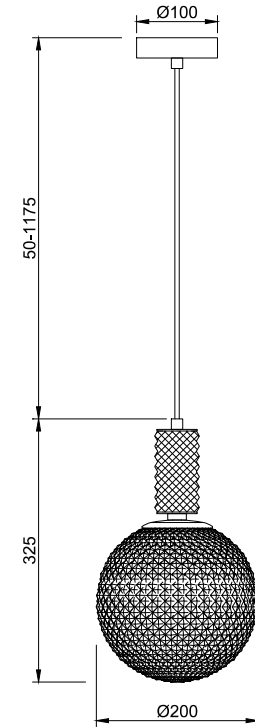

# Instruction

P029PL-01CH

1 x E27 (40W)

Model: P029PL-01CH  
Collection: Pendant  
Series: Milagro

Pendant Lamps