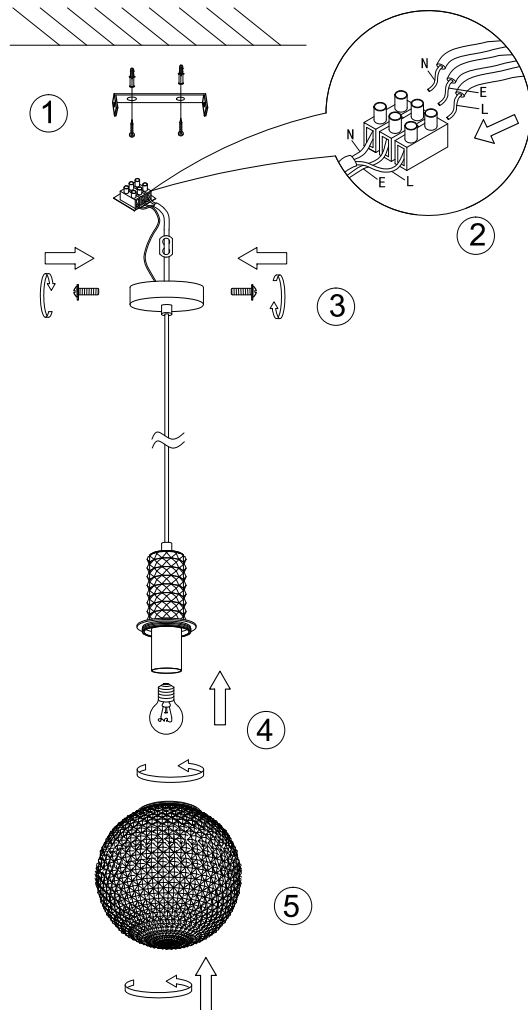

# Instruction

P029PL-01CH

1 x E27 (40W)

Model: P029PL-01CH  
Collection: Pendant  
Series: Milagro

Pendant Lamps