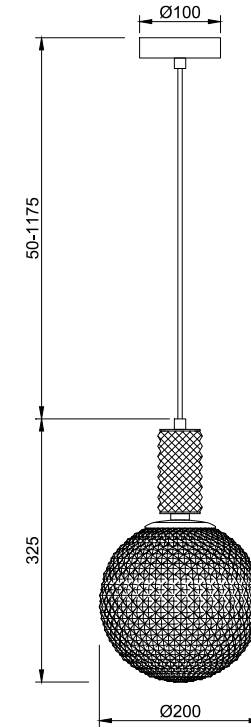

Instruction

P029PL-01B

1 x E27 (40W)

Model: P029PL-01B
Collection: Pendant
Series: Milagro

Pendant Lamps