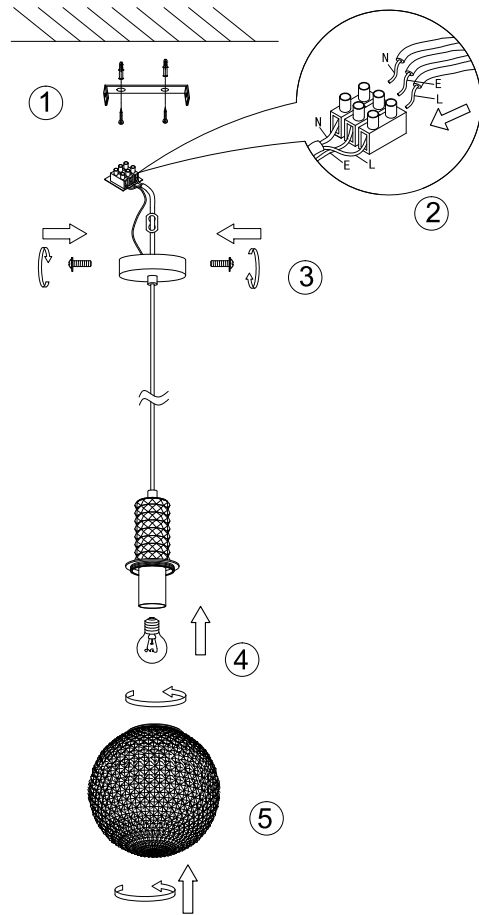

Instruction

P029PL-01B

1 x E27 (40W)

Model: P029PL-01B
Collection: Pendant
Series: Milagro

Pendant Lamps