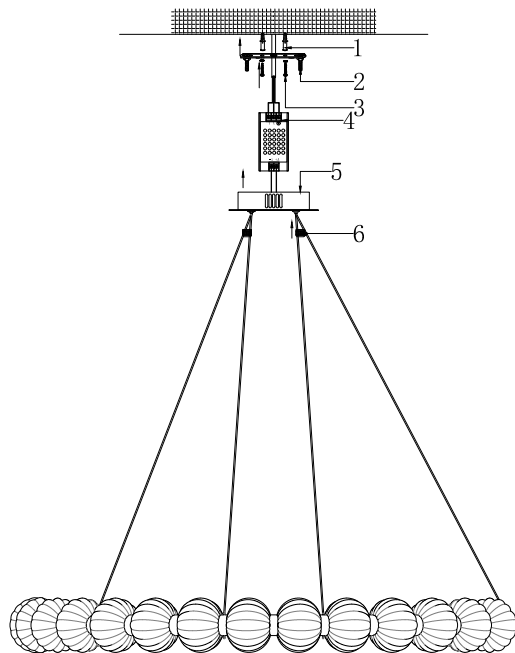

### MOD555PL-L30CH5K

MAX 30W  
850 Lumen

Model: MOD555PL-L30CH5K

Collection: Modern

Pendant Lamps