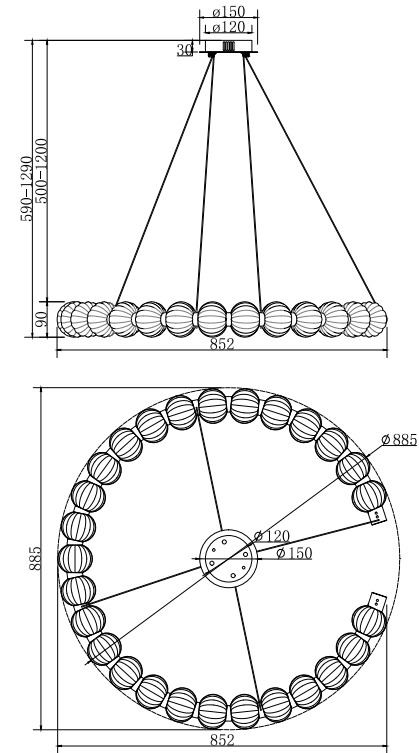

## Instruction

### MOD555PL-L30CH5K

MAX 30W  
850 Lumen

Model: MOD555PL-L30CH5K

Collection: Modern

Pendant Lamps